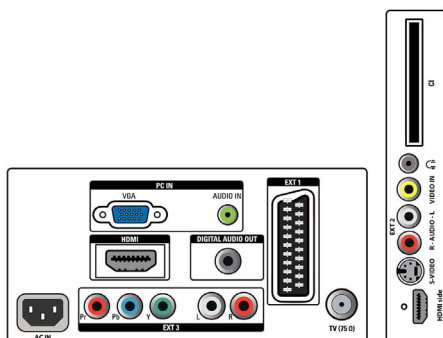

Възможности за свързване

- EasyLink (HDMI-CEC): Изпълнение с едно докосване, Готовност на системата
- Извод Ext 1 Scart: Аудио L/R, Вход/Изход за CVBS, RGB
- HDMI 1: HDMI v1.3
- HDMI 2: HDMI v1.3
- Други връзки: Изход за слушалки, Звуков вход за PC, VGA вход за компютър, Изход S/PDIF (коаксиален), Общ интерфейс
- Извод Ext 3: YPbPr, Аудио вход L/D
- Извод Ext 2: Вход S-video, Вход за CVBS, Аудио вход L/D

Захранване

- Мрежово захранване: 100-240 V, 50/60Hz
- Температура на околната среда: от 5°C до 35°C
- Потребявана електроенергия: 55 W
- Мощност на потребление в режим на готовност: $\leq 0,3 W$

Акcesoари

- Акcesoари в комплекта: Настолна стойка, Захранващ кабел, Ръководство за бърз старт, Ръководство за потребителя, Гаранционна карта, Дистанционно управление, Батерии за дистанционното

Размери

- Ширина на изделието: 534 мм
- Височина на изделието: 397 мм
- Дълбочина на изделието: 71 мм
- Тегло на изделието: 5,5 кг
- Ширина на изделието (със стойката): 534 мм
- Височина на изделието (със стойката): 442 мм
- Дълбочина на изделието (със стойката): 181 мм
- Тегло на изделието (със стойката): 6 кг
- Ширина на кутията: 580 мм
- Височина на кутията: 510 мм
- Дълбочина на кутията: 137 мм
- Тегло с опаковката: 7,77 кг
- Може да се монтира на конзола за стена: 100 x 100 мм

Дата на издаване
2023-07-29

Версия: 3.0.14

EAN: 87 12581 39579 7

© 2023 Koninklijke Philips N.V.
Всички права запазени.

Спецификациите могат да се променят без предупреждение. Търговските марки са собственост на Koninklijke Philips N.V. или на съответните си притежатели.

www.philips.com