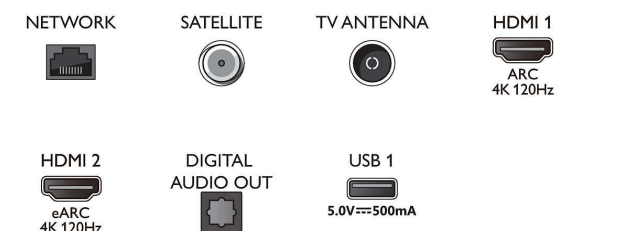

Bottom

Дата на издаване
2023-07-29

Версия: 8.3.1

EAN: 87 18863 03462 0

© 2023 Koninklijke Philips N.V.
Всички права запазени.

Спецификациите могат да се променят без предупреждение. Търговските марки са собственост на Koninklijke Philips N.V. или на съответните си притежатели.

www.philips.com

- OLED телевизионните панели на Philips са сертифицирани от UL, като такива, които са без трептения и неприятни отблясъци.
- Размер на паметта (флаш): 16 GB, действителното налично дисково пространство може да се различава (в зависимост от напр. (предварително) инсталирани приложения, инсталирана операционна система и т.н.)
- ЕСП и действителният обхват на програмите (до 8 дни) зависи от страната и оператора.
- Предлаганите приложения за Android се различават според държавата. За повече подробности посетете вашия Google Play Магазин.
- Телевизорът поддържа приемане на DVB за предавания със свободен ефирен достъп. Възможно е определени DVB оператори да не се поддържат. Актуализиран списък може да бъде намерен в раздела с често задавани въпроси на уеб сайта за поддръжка на Philips. За някои оператори се изисква модул за условен достъп и абонамент. Обърнете се към вашия оператор за повече информация.
- Приложението Philips TV Remote и свързаните с него функции зависят от модела телевизор, оператора и страната, както и от модела смарт устройство и неговата операционна система. За повече информация посетете: www.philips.com/TVRemoteapp.
- Записването на USB е възможно само за цифрови канали и записите може да са ограничени чрез защита на предаването срещу копиране (CI+). Може да има ограничения за определени страни и канали.
- Само определени части или компоненти на този телевизор съдържат олово, когато няма технически алтернативи съгласно съществуващите клаузи за освобождаване на Директивата RoHS (Директива на Европейската общност за ограничение на използването на вредни вещества).
- Amazon, Alexa и всички свързани логоса са търговски марки на Amazon.com, Inc. или нейните филиали. Amazon Alexa се предлага на избрани езици и държави.
- Amazon Prime е налично за избрани езици и държави.
- Необходим е абонамент за Disney+. Подлежи на условията на <https://www.disneyplus.com> (c) 2020 Disney и свързаните с нея лица. Disney+ е налично за избрани езици и държави.
- Google Асистент е наличен за Android телевизори Philips, работещи с Android O (8) или по-нова версия на ОС. Google Асистент е наличен за избрани езици и държави.
- Изисква се абонамент за Netflix. Подлежи на условията на <https://www.netflix.com>
- Rakuten TV е наличен за избрани езици и държави.