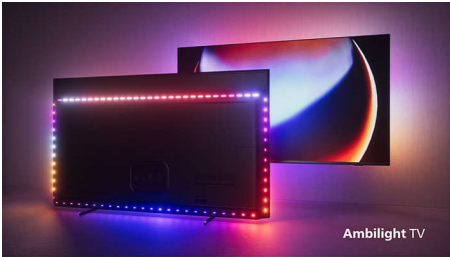

4K UHD Android телевизор

Видеопроцесор P5 AI perfect picture Звук от Dolby Atmos, 4-странен Ambilight TV, 164 см (65") Android TV

Акценти

4-странен Ambilight

С Ambilight невероятното изживяване от гледането на OLED телевизор Philips става още по-добро! Светодиодните светлини от четирите страни на телевизора светят и променят цвета си в перфектен синхрон с цветовете на действието на екрана или с вашата музика. Това е толкова топло и поглъщащо, че ще се чудите как сте се наслаждавали на телевизора без него.