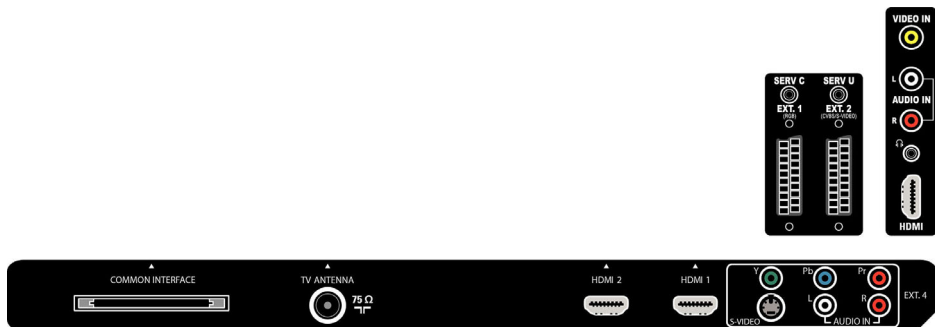

Характеристики

Изображение/дисплей

- Формат изображения: Широкий экран, 16:9
- Размер экрана по диагонали (в дюймах): 52 (дюймы)
- Размер экрана по диагонали (метрич.): 132 см
- Цвет корпуса: Черный корпус с глянцевой отделкой
- Разрешение панели: 1920 x 1080p
- Яркость: 500 кд/м²
- Улучшение изображения: Технология Pixel Plus 2 HD, Digital Natural Motion, Улучшение

- яркостных переходов, Улучшение цветовых переходов, Динамическое повышение контрастности, Режим 3/2 – 2/2 Motion Pull Down, 3D гребенчатый фильтр, Активное управление, Улучшение цвета, Цифровое шумоподавление
- Тип экрана дисплея: ЖКД с активной матрицей Full HD W-UXGA
- Динамическая контрастность экрана: 7500:1
- Время отклика (типич.): 6 мс
- Угол просмотра (по горизонтали): 176 градусов

- Угол просмотра (по вертикали): 176 градусов
- Улучшение экрана: Антибликовое покрытие экрана

Поддерживаемое разрешение дисплея

- Компьютерные форматы: 640 x 480, 60, 72, 75, 85 Гц, 800 x 600, 60, 72, 75, 85 Гц, 1024 x 768, 60, 70, 75, 85 Гц, 1280 x 768, 60 Гц, 1280 x 1024, 60 Гц, 1360 x 768, 60 Гц
- Видеоформаты: 480i, 60 Гц, 480p, 60 Гц, 576i,