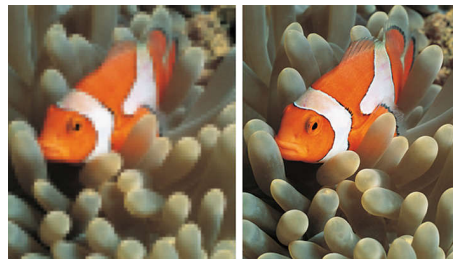

Технология Pixel Plus 2 HD

Технология Pixel Plus 2 HD предлагает уникальное сочетание предельной четкости, естественных деталей изображения, усиленного эффекта глубины, живого цвета и плавного, естественного движения при стандартном ТВ-сигнале, при сигнале высокой четкости и при использовании мультимедийных источников. Каждый пиксель входящего изображения улучшен для максимального сочетания с окружающими пикселями, в результате чего изображение становится более естественным. Дефекты сжатого мультимедийного содержания тщательно отслеживаются и уничтожаются, что гарантирует чистоту и четкость изображения. Цифровое шумоподавление обеспечивает идеальную плавность изображения при сохранении максимальной четкости.

Digital Natural Motion

Изобретенная Philips технология Digital Natural Motion устраняет рывки

изображения, заметные при движении на экране. Она оценивает движение в изображении и корректирует скачкообразные перемещения при показе телепрограмм и видеофильмов (с DVD). Результатом является плавное воспроизведение движения при отличной резкости, что поднимает впечатление от просмотра на новый уровень.

цвета и контраст

Яркие и естественные изображения от наиболее современной системы обработки цвета. 3 цветовых канала (RGB) оптимизированы с помощью 10-битовой технологии обработки RGB в результате чего получается 28,9 миллиарда цветов. Получаемые яркие цвета не мешают сохранять великолепную резкость и отличный уровень черного, а также четкость передачи теней и цветов. Это создает яркое естественное изображение с высоким контрастом и яркими, живыми цветами

Incredible Surround™

Incredible Surround — это технология Philips для обработки аудиосигнала, резко усиливающая ширину стереобазы, обеспечивая полное погружение слушателя в музыку. Используя новейшие методы электронного сдвига фаз, эта технология микширует звуки левого и правого каналов таким образом, что расширяется виртуальное расстояние между двумя АС. Это усиливает стереоэффект и создает более естественное звуковое измерение. Технология Incredible Surround позволяет ощутить эффект полностью объемного звука с большей глубиной без использования дополнительных АС.

BBE

BBE High Definition Sound представляет собой базовую технологию повышения качества звука (лицензируемую компанией BBE Sound), создающую великолепное ощущение «живого» звука, обеспечивает разборчивость речи и четкость вокала.