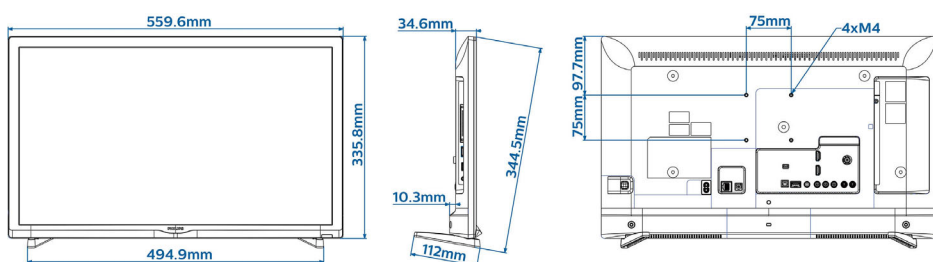

Тюнер/прием/передача

- Цифровое ТВ: DVB-T/T2/C, HEVC FHD (до 1080p60)

- Воспроизведение видео: NTSC, PAL, SECAM
- Аналоговое телевидение: PAL

Особенности

- Удобство использования: Стиль изображения, Стиль звука, Формат изображения, Независимая регулировка громкости
- Цифровые сервисы: Электронный гид телепередач на 8 дней, Сейчас и далее, MHEG, Телетекст
- Внешние элементы управления: Джойстик

Специальные гостиничные функции

- Гостиничный режим: Блокировка меню, Блокировка меню установки, Ограничение громкости, Блокировка джойстика

- Режим ограничения для особых учреждений: Режим повышенной безопасности, TXT/MHEG/USB/электронный гид телепередач/блокировка субтитров
- Таймер: Система планирования (7 программ), Таймер отключения, Сигнал будильника, Выбор канала для будильника, Звуки будильника
- Настройка экрана запуска: Канал, Функция, Стиль изображения, Формат изображения, Стиль звука, Громкость, Язык меню
- Защита от краж: Защита от кражи элементов питания, Замок Kensington
- Регулятор мощности: Запуск в экорезиме/быстрый запуск
- Символика: SmartInfo, Приветственный логотип
- Часы: Часы в режиме ожидания, Кнопка пульта