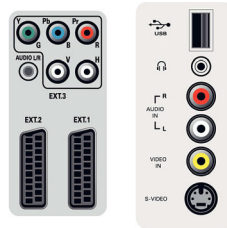

цифровой широкоэкранный плоский ТВ
32" ЖК-дисплей, интегрированный цифровой

32PFL7582D/10

Характеристики

Изображение/дисплей

- Формат изображения: 16:9
- Размер экрана по диагонали (в дюймах): 32 (дюймы)
- Размер экрана по диагонали (метрич.): 80 см
- Разрешение панели: 1366 x 768p
- Яркость: 500 кд/м²
- Улучшение изображения: Технология Pixel Plus 2 HD, Digital Natural Motion, Динамическое

- повышение контрастности, Режим 3/2 – 2/2 Motion Pull Down, 3D гребенчатый фильтр, Функция Active Control + световой датчик, Активное управление, Исправление "зазубренных линий", Прогрессивное сканирование, Формат WideScreen Plus
- Тип экрана дисплея: TFT ЖК-дисплей WXGA с активной матрицей
- Динамическая контрастность экрана: 7500:1

- Время отклика (типич.): 8 мс
- Угол просмотра: 176° (Г) / 176° (В)
- Улучшение экрана: Антибликовое покрытие экрана

Поддерживаемое разрешение дисплея

- Компьютерные форматы: 640 x 480, 60 Гц, 800 x