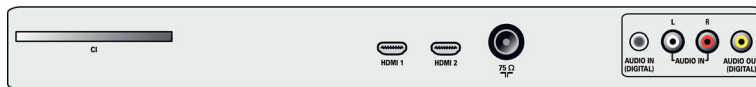

цифровой широкоэкранный плоский ТВ
32" ЖК-дисплей, интегрированный цифровой

32PFL7582D/10

Характеристики

Изображение/дисплей

- Формат изображения: 16:9
- Размер экрана по диагонали (в дюймах): 32 (дюймы)
- Размер экрана по диагонали (метрич.): 80 см
- Разрешение панели: 1366 x 768p
- Яркость: 500 кд/м²
- Улучшение изображения: Технология Pixel Plus 2 HD, Digital Natural Motion, Динамическое

- повышение контрастности, Режим 3/2 – 2/2 Motion Pull Down, 3D гребенчатый фильтр, Функция Active Control + световой датчик, Активное управление, Исправление "зазубренных линий", Прогрессивное сканирование, Формат WideScreen Plus
- Тип экрана дисплея: TFT ЖК-дисплей WXGA с активной матрицей
- Динамическая контрастность экрана: 7500:1

- Время отклика (типич.): 8 мс
- Угол просмотра: 176° (Г) / 176° (В)
- Улучшение экрана: Антибликовое покрытие экрана

Поддерживаемое разрешение дисплея

- Компьютерные форматы: 640 x 480, 60 Гц, 800 x