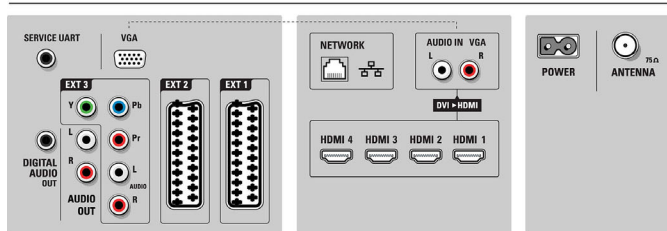

- Улучшение изображения: Технология Perfect Pixel HD Engine, Perfect Natural Motion, Идеальная контрастность, Perfect Colors, Дисплей с широким цветовым пространством, Режим 3/2 – 2/2 Motion Pull Down, 3D гребенчатый фильтр, Функция Active Control + световой датчик, Исправление "зубчатых линий", Прогрессивное сканирование, Обработка 1080p 24/25/30 Гц, Обработка 1080p 50/60 Гц, 200Hz Clear LCD*, Сканирующая подсветка, LED-подсветка с технологией затемнения, Сегментированная LED-подсветка
- Тип экрана дисплея: ЖКД с активной матрицей Full HD W-UXGA
- Динамическая контрастность экрана: 5 000 000:1
- Время отклика (типич.): 1 (соотв. BEV) мс
- Угол просмотра: 176° (Г) / 176° (В)

- Улучшение экрана: Антибликовое покрытие экрана
- Обработка цвета: 2250 триллионов цветов 17 бит RGB

Поддерживаемое разрешение дисплея

- Компьютерные форматы: 640 x 480, 60 Гц, 800 x 600, 60 Гц, 1024 x 768, 60 Гц, 1280 x 768, 60 Гц, 1360 x 768, 60 Гц, 1920 x 1080, 60 Гц
- Видеоформаты: 480i, 60 Гц, 480p, 60 Гц, 576i, 50 Гц, 576p, 50 Гц, 720p, 50, 60 Гц, 1080i; 50, 60 Гц, 1080p, 24, 50, 60 Гц, 1080p, 24, 25, 30 Гц

Тюнер/прием/передача

- Вход антенны: Коаксиальный кабель 75 Ом (IEC75)
- Диапазоны тюнера: Гипердиапазон, S-канал, UHF,

Rear connectors

Side