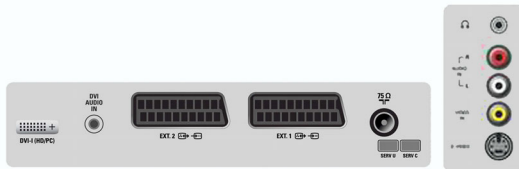

- Tip telecomandă: RCFE05SPS00
- Teletext: Smart Text (10 pagini)
- Montare VESA: 200 x 100 mm
- Picture-in-Picture: Picture in Graphics, Twin Page Text
- Caracteristici superioare teletext: Linie de informații program

Sunet

- Egalizator: 5 benzi
- Putere de ieșire (RMS): 2 x 5 W RMS
- Sistem audio: Virtual Dolby Surround, Stereo
- Îmbunătățirea sunetului: Dynamic Bass Enhancement

Difuzoare

- Difuzoare încorporate: 2
- Nr. de boxe: 0

Conectivitate

- Număr de mufe SCART: 2
- AV 3: DVI-I cu HDCP, Intrare audio - jack 3,5 mm
- Conexiuni frontale/laterale: Intrare CVBS, Ieșire căști, Intrare S-video, Intrare audio S/D
- Ext 1 SCART: Audio S/D, Intrare/Ieșire CVBS, RGB
- Ext 2 SCART: Audio S/D, Intrare/Ieșire CVBS, Intrare S-video
- Alte conexiuni: Antenă IEC75

Alimentare

- Temperatură ambient: 5° C - 40° C
- Consum de energie: 110 W Normal Operation W
- Consum în standby: 1 W <

Accesorii

- Accesorii incluse: Cablu de alimentare, Ghid de inițiere rapidă, Card de înregistrare, Telecomandă, Manual de utilizare, Baterii pentru telecomandă, Suport pentru masă, Cablu DVI-I la YPbPr

Dimensiuni

- Lățime aparat: 804,5 mm
- Înălțime aparat: 436 mm
- Adâncime aparat: 114 mm
- Greutate produs: 16 kg
- Lățime cutie: 876 mm
- Înălțime cutie: 209 mm
- Adâncime cutie: 601 mm

Data apariției 2023-10-18

Versiune: 3.0.7

EAN: 87 10895 92183 1

© 2023 Koninklijke Philips N.V.
Toate drepturile rezervate.

Specificațiile pot fi modificate fără preaviz. Mărcile comerciale sunt proprietatea Koninklijke Philips N.V. sau a deținătorilor lor legali.

www.philips.com