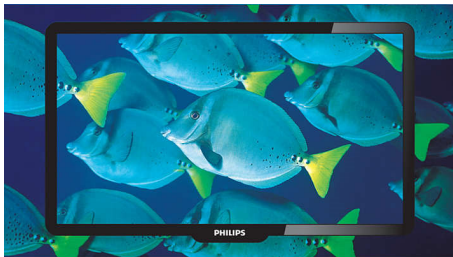

Přednosti

Technologie Digital Crystal Clear

Technologie Digital Crystal Clear je tvořena souborem nových funkcí, které digitálně upravují a optimalizují úroveň kontrastu, barev a ostroty obrazu. Je to jako sledování živých snímků v kině.

LCD displej, 1366 x 768p

Tento displej WXGA disponující nejmodernější technologií LCD obrazovky je vybaven širokouhlým vysokým rozlišením 1366 x 768p pixelů. Poskytuje skvělý obraz bez blikání díky technologii Progressive Scan, s optimálním jasnem a vynikajícími barvami. Tento živoucí a ostrý obraz vám nabídne vylepšený zážitek ze sledování.

28,9 miliard barev

Bohaté a přirozené barvy z nejpokročilejšího systému zpracování barev. Tříbarevné kanály (RGB) jsou optimalizovány pro celkový výkon zpracování 28,9 miliard barev. Pokročilé algoritmy detekují i ty nejjemnější barevné odstíny a odstíny pleti, aby vytvořily co nejlepší možnou barvu.

Dynamický kontrastní poměr 24 000:1

Požadujete plochý LCD displej s nejvyšším kontrastem a nejzářivějším obrazem. Zářivý

obraz je výsledkem zdokonaleného zpracování vysokopásmového videa od společnosti Philips v kombinaci s jedinečným extrémním tlumením a technologií pro zvýraznění podsvícení. Dynamický kontrast zvyšuje kontrast s vynikající úrovní černé a přesným ohraničením stínů a barev. Poskytuje jasný, živý obraz s nejvyšším kontrastem a zářivými barvami.

Integrovaný digitální tuner DVB-T

Integrovaný digitální tuner DVB-T umožňuje příjem digitálního pozemního vysílání, aniž by byl třeba přídavný set top box. Vychutnejte si kvalitní televizi bez rušení.

Virtual Dolby Digital

Virtual Dolby Digital je technologie zpracování zvuku pro dokonalejší prostorové zvukové efekty, které vytvářejí stejný dojem jako systém Dolby Pro Logic bez přídavných zadních reproduktorů. Budete zcela vtaženi do děje na televizní obrazovce.

BBE

Zvuk s vysokým rozlišením BBE představuje technologii vylepšení zvuku (licence společnosti BBE Sound), která vám umožní vychutnat si opravdu přirozenou hudbu, srozumitelné mluvené slovo, bohaté a čisté vokály.

Zvukový výkon 2 x 15 W RMS

Zvukový výkon 2 x 15 W RMS