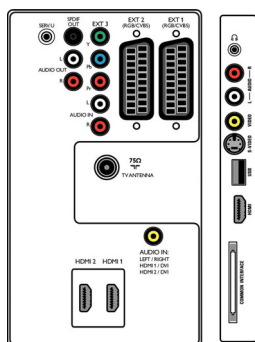

Specifikace

Obraz/displej

- Poměr stran: Širokoúhlá obrazovka
- Úhlopříčka obrazovky (palce): 37 palců
- Úhlopříčka obrazovky (metrická): 94 cm
- Barva skříňky: Přední část v dekorativní vysoce lesklé černé s černou skříňkou
- Rozlišení panelu: 1366 x 768p
- Jas: 500 cd/m²
- Vylepšení obrazu: Technologie 3:2/2:2 motion pull

- down, Hřebenový filtr 3D, Active Control, Zdokonalení barevných přechodů, Technologie Digital Crystal Clear, Digital Noise Reduction, Zdokonalená funkce Dynamic contrast, zdokonalení přechodů jasu
- Typ obrazovky: Aktivní TFT LCD displej WIDE XGA
- Dynamický kontrast obrazovky: 24 000:1
- Reakční doba (typická): 6 ms

- Úhel sledování: 176° (H) / 176° (V)
- Vylepšení obrazovky: Obrazovka s antireflexní vrstvou

Podporovaná rozlišení

- Počítačové formáty: 640 x 480, 60, 72, 75, 85 Hz, 800 x 600, 60, 72, 75, 85 Hz, 1024 x 768, 60, 70, 75, 85 Hz, Prostřednictvím vstupu HDMI/DVI,
- Videoformáty: 480i, 60 Hz, 480p, 60 Hz, 576i,