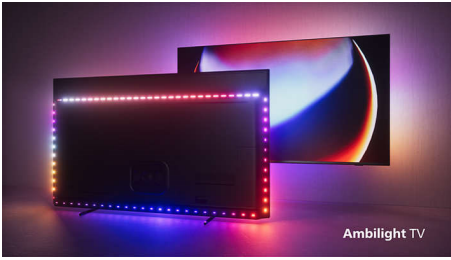

PHILIPS

Τηλεόραση Android 4K UHD

P5 AI perfect picture engine Ήχος Dolby Atmos, Τηλεόραση Ambilight 4 πλευρών, Τηλεόραση Android 139 εκ. (55")

Χαρακτηριστικά

Ambilight 4 πλευρών

Με το Ambilight, η απίστευτη εμπειρία παρακολούθησης μιας τηλεόρασης Philips OLED γίνεται ακόμα μεγαλύτερη! Οι λυχνίες LED στις τέσσερις πλευρές της τηλεόρασης ανάβουν και αλλάζουν χρώμα σε τέλειο συγχρονισμό με τα χρώματα της δράσης στην οθόνη ή με τη μουσική σας. Είναι τόσο εναρμονισμένο και καθηλωτικό, που θα αναρωτιέστε πώς απολαμβάνετε την τηλεόραση χωρίς αυτό.