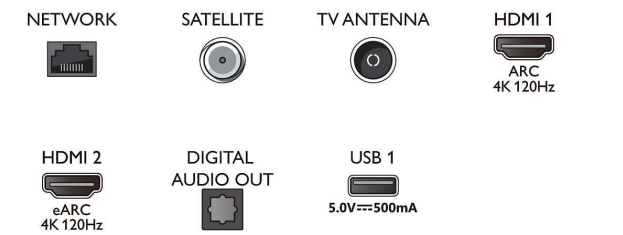

Δέκτης/Λήψη/Μετάδοση

- Ψηφιακή τηλεόραση: DVB-T/T2/T2-HD/C/S/S2
- Οδηγός τηλεοπτικού προγράμματος*: Electronic Program Guide 8 ημερών

Connections

Side

Bottom

Τηλεόραση Android 4K UHD

P5 AI perfect picture engine Ήχος Dolby Atmos, Τηλεόραση Ambilight 4 πλευρών, Τηλεόραση Android 139 εκ. (55")