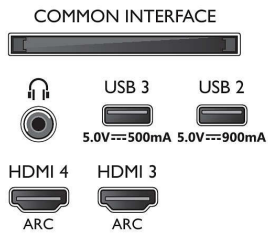

Τηλεόραση Android 4K UHD

P5 AI perfect picture engine Ήχος Dolby Atmos, Τηλεόραση Ambilight 4 πλευρών, Τηλεόραση Android 139 εκ. (55")

Προδιαγραφές

Ambilight

- Χαρακτηριστικά Ambilight: Ενσωματωμένο Ambilight+Hue, Ambilight για μουσική, Λειτουργία παιχνιδιού, Ανάλογα με το χρώμα του τοίχου, Λειτουργία Lounge, AmbiWakeur, AmbiSleep, Ασύρματα οικιακά ηχεία Philips, Ambilight Aurora, Κινούμενη εικόνα εκκίνησης Ambilight
- Έκδοση Ambilight: 4 πλευρών επόμενης γενιάς

Εικόνα/Οθόνη

- Μήκος διαγωνίου οθόνης (μετρικό): 139 εκ.

- Οθόνη: 4K Ultra HD OLED
- Ανάλυση οθόνης: 3840 x 2160
- Εγγενής ρυθμός ανανέωσης: 120 Hz
- Picture Engine: P5 AI Perfect Picture Engine
- Βελτίωση εικόνας: Ευρύ χρωματικό φάσμα 99% DCI/P3, Dolby Vision, Perfect Natural Motion, Micro Dimming Perfect, Έξυπνη λειτουργία PQ, CalMAN Ready, HDR10+ Adaptive, Λειτουργία IMAX Enhanced, Λειτουργία σκινοθέτη
- Μήκος διαγωνίου οθόνης (ίντσες): 55 ίντσες

55OLED807/12

Ανάλυση οθόνης εισόδου

- Ανάλυση-Ρυθμός ανανέωσης: 576p-50Hz, 640x480-60Hz, 720p-50Hz,60Hz, 1920x1080p-24Hz,25Hz,30Hz,50Hz, 60Hz,100Hz,120Hz., 2560x1440-60Hz,120Hz, 3840x2160p-24Hz,25Hz,30Hz,50Hz, , 60Hz, 100Hz, 120Hz.

Δέκτης/Λήψη/Μετάδοση

- Ψηφιακή τηλεόραση: DVB-T/T2/T2-HD/C/S/S2
- Οδηγός τηλεοπτικού προγράμματος*: Electronic Program Guide 8 ημερών

Connections

Side