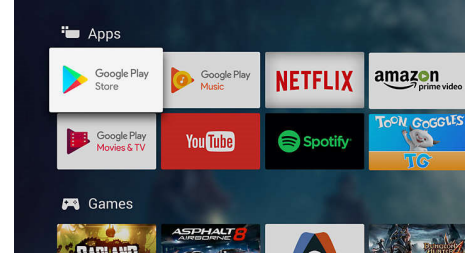

65OLED804/12

ТВ съдържание

Идете отвъд традиционното телевизионно програмиране с Google Play Магазина и галерията с приложения на Philips. Изживейте безкрайно много филми, телевизия, музика, приложения и игри онлайн. Още неща, на които да се радвате.

Изкуствен интелект с гласово управление.

Управлявайте вашия Android телевизор на Philips с гласа си. Искате да поиграте, да гледате Netflix или да откриете съдържание и приложения в Google Play Магазин? Само кажете на телевизора си. Можете дори да управлявате всички домашни смарт устройства, съвместими с Google Assistant, като например да приглушите светлината и да настроите термостата за филмовата вечер. Без да ставате от дивана. Дните на търсене на дистанционното управление на телевизора свършиха. Сега вече можете да използвате гласа си, за да управлявате вашия Android телевизор на Philips чрез устройства, съвместими с Alexa, като Amazon Echo. Включете вашия телевизор, сменете канала, превключете на вашата игрова конзола и други с Alexa.

Perfect Natural Reality

Perfect Natural Reality. Повече дълбочина, повече детайли.

Ясен каталог

Ясен каталог. Фини детайли. Оглушителни ефекти.

Изчерпателно аудио

Изчерпателно аудио от вграден говорител и мембрани