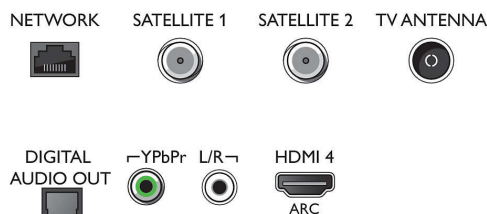

Bottom

Дата на издаване
2023-07-29

Версия: 6.1.1

EAN: 87 18863 01921 4

© 2023 Koninklijke Philips N.V.
Всички права запазени.

Спецификациите могат да се променят без предупреждение. Търговските марки са собственост на Koninklijke Philips N.V. или на съответните си притежатели.

www.philips.com