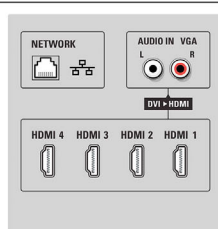

Тюнер/прием/передача

- Вход антенны: Коаксиальный кабель 75 Ом (IEC75)
- Диапазоны тюнера: Гипердиапазон, S-канал, UHF, VHF
- ТВ-система: DVB COFDM 2K/8K
- Цифровое ТВ: Наземное DVB *, DVB-T MPEG4*

Rear connectors