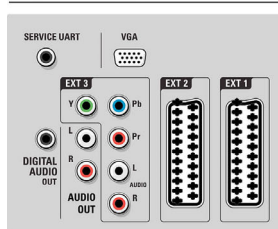

- Формат изображения: Широкий экран
- Размер экрана по диагонали (в дюймах): 37 (дюймы)
- Размер экрана по диагонали (метрич.): 94 см
- Цвет корпуса: Передняя панель из матового алюминия
- Разрешение панели: 1920 x 1080p
- Яркость: 500 кд/м²

- Улучшение изображения: Технология Perfect Pixel HD Engine, Perfect Natural Motion, Идеальная контрастность, Perfect Colors, Режим 3/2 – 2/2 Motion Pull Down, 3D гребенчатый фильтр, Функция Active Control + световой датчик, 100Hz Clear LCD, Исправление "зазубренных линий", Прогрессивное сканирование, Обработка 1080p 24/25/30 Гц, Обработка 1080p 50/60 Гц
- Тип экрана дисплея: ЖКД с активной матрицей Full HD W-UXGA
- Динамическая контрастность экрана: 80 000:1
- Время отклика (типич.): 2 (соотв. BEW) мс
- Угол просмотра: 176° (Г) / 176° (В)
- Улучшение экрана: Антибликовое покрытие экрана
- Обработка цвета: 2250 триллионов цветов

17 бит RGB

Поддерживаемое разрешение дисплея

- Компьютерные форматы: 640 x 480, 60 Гц, 800 x 600, 60 Гц, 1024 x 768, 60 Гц, 1280 x 768, 60 Гц, 1360 x 768, 60 Гц, 1920 x 1080, 60 Гц
- Видеоформаты: 480i, 60 Гц, 480p, 60 Гц, 576i, 50 Гц, 576p, 50 Гц, 720p, 50, 60 Гц, 1080i; 50, 60 Гц, 1080p, 24, 50, 60 Гц, 1080p, 24, 25, 30 Гц

Тюнер/прием/передача

- Вход антенны: Коаксиальный кабель 75 Ом (IEC75)
- Диапазоны тюнера: Гипердиапазон, S-канал, UHF, VHF
- ТВ-система: DVB COFDM 2K/8K
- Цифровое ТВ: Наземное DVB *, DVB-T MPEG4*

Rear connectors