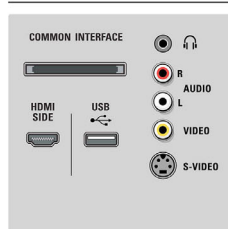

Характеристики

Подсветка Ambilight

- Возможности режима Ambilight: Ambilight Спектра 2, Режим приглушенного света
- Система подсветки Ambilight: Светодиоды с широкой цветовой гаммой
- Функция затемнения: Вручную и со световым датчиком

Изображение/дисплей

- Формат изображения: Широкий экран
- Размер экрана по диагонали (в дюймах): 37 (дюймы)
- Размер экрана по диагонали (метрич.): 94 см
- Цвет корпуса: Передняя панель из матового алюминия
- Разрешение панели: 1920 x 1080p
- Яркость: 500 кд/м²

- Улучшение изображения: Технология Perfect Pixel HD Engine, Perfect Natural Motion, Идеальная контрастность, Perfect Colors, Режим 3/2 – 2/2 Motion Pull Down, 3D гребенчатый фильтр, Функция Active Control + световой датчик, 100Hz Clear LCD, Исправление "зазубренных линий", Прогрессивное сканирование, Обработка 1080p 24/25/30 Гц, Обработка 1080p 50/60 Гц
- Тип экрана дисплея: ЖКД с активной матрицей Full HD W-UXGA
- Динамическая контрастность экрана: 80 000:1
- Время отклика (типич.): 2 (соотв. BEW) мс
- Угол просмотра: 176° (Г) / 176° (В)
- Улучшение экрана: Антибликовое покрытие экрана
- Обработка цвета: 2250 триллионов цветов

17 бит RGB

Поддерживаемое разрешение дисплея

- Компьютерные форматы: 640 x 480, 60 Гц, 800 x 600, 60 Гц, 1024 x 768, 60 Гц, 1280 x 768, 60 Гц, 1360 x 768, 60 Гц, 1920 x 1080, 60 Гц
- Видеоформаты: 480i, 60 Гц, 480p, 60 Гц, 576i, 50 Гц, 576p, 50 Гц, 720p, 50, 60 Гц, 1080i; 50, 60 Гц, 1080p, 24, 50, 60 Гц, 1080p, 24, 25, 30 Гц

Тюнер/прием/передача

- Вход антенны: Коаксиальный кабель 75 Ом (IEC75)
- Диапазоны тюнера: Гипердиапазон, S-канал, UHF, VHF
- ТВ-система: DVB COFDM 2K/8K
- Цифровое ТВ: Наземное DVB *, DVB-T MPEG4*

Rear connectors

Side