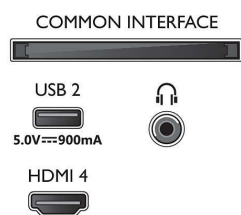

Телевизор Ambilight 164 см (65") Видео процесор P5 Perfect Picture, Поддържа всички основни HDR формати, Google TV™

65PUS8508/12

Спецификации

Ambilight

- Функции на Ambilight: Адаптиране към цвета на стената, Режим "фоайе", Режим игра, Музика с Ambilight, AmbiWakeup, AmbiSleep, работи с безжични домашни високоговорители Philips, Анимация при стартиране на Ambilight
- Версия на Ambilight: 3-странен

Картина/дисплей

- Размер на екрана по диагонал (инчове): 65 инч
- Размер на екрана по диагонал (метрична с-ма): 164 см
- Дисплей: 4K Ultra HD LED

- Разделителна способност на екрана: 3840 x 2160
- Основна скорост на обновяване: 60 Hz
- Блок за обработка на картината: Видео процесор P5 Perfect Picture
- Подобрене на картината: Dolby Vision, HDR10+, Micro Dimming Pro, Natural Motion, Широка цвeтова гама 90% DCI/P3, CalMAN Ready, HLG (Hybrid Log Gamma)

Входна разделителна способност на дисплея

- Разделителна способност – Скорост на обновяване: 576p – 50 Hz, 640 x 480 – 60 Hz, 720p-

50 Hz, 60 Hz, 1920 x 1080p – 24 Hz, 25 Hz, 30 Hz, , 50 Hz, 60 Hz, 2560 x 1440 – 60Hz, 3840 x 2160p – 24 Hz, 25 Hz, 30 Hz, , 50 Hz, 60 Hz

Тuner / Приемане / Предаване

- Цифров телевизор: DVB-T/T2/T2-HD/C/S/S2
- Възпроизвеждане на видео: PAL, SECAM
- Телевизионен справочник на програмите*: Електронен справочник на програмите за 8 дни
- Индикатор за силата на сигнала
- Телетекст: 1000 страници Hypertext
- HEVC поддръжка

Connections

Side