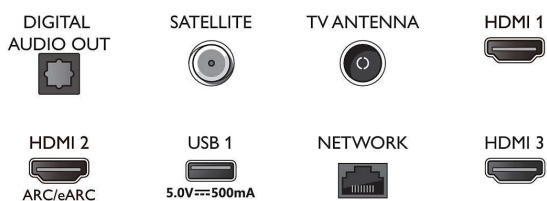

Connections

Side

Bottom

4K Ambilight TV

Телевизор Ambilight 164 см (65") Видео процесор P5 Perfect Picture, Поддържа всички основни HDR формати, Google TV™

Спецификации

Android TV

- ОС: Google TV™
- Предварително инсталирани приложения: Google Play филми*, Търсене в Google, YouTube, Netflix, Apple TV, Amazon Prime Video, Disney+, YouTube Music, Приложение за фитнес, Ambilight Aurora
- Размер на паметта (флаш): 16 GB*
- Облак за игри: Geforce Now