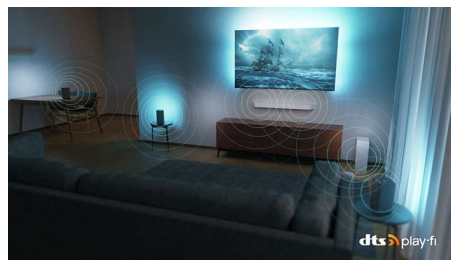

DTS Play-Fi

Получавате впечатляващ, чист звук от телевизора веднага след изваждане от кутията. Ако искате повече, безжичната домашна система Philips с DTS Play-Fi ви

65PUS8508/12

позволява да се свържете със съвместими тонколони SoundBar и безжични високоговорители в дома ви за секунди. Можете дори да създадете система за съраунд звук за домашно кино, като използвате телевизора си като централен високоговорител.