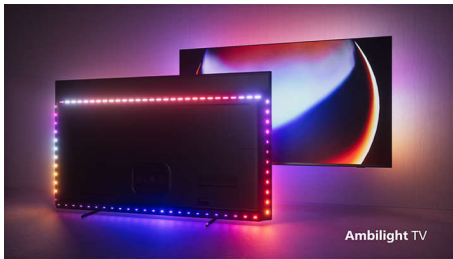

PHILIPS

Τηλεόραση Android 4K UHD

P5 AI perfect picture engine Ήχος Dolby Atmos, Τηλεόραση Ambilight 4 πλευρών, Τηλεόραση Android 164 εκ. (65")

Χαρακτηριστικά

Ambilight 4 πλευρών

Με το Ambilight, η απίστευτη εμπειρία παρακολούθησης μιας τηλεόρασης Philips OLED γίνεται ακόμα μεγαλύτερη! Οι λυχνίες LED στις τέσσερις πλευρές της τηλεόρασης ανάβουν και αλλάζουν χρώμα σε τέλειο συγχρονισμό με τα χρώματα της δράσης στην οθόνη ή με τη μουσική σας. Είναι τόσο εναρμονισμένο και καθηλωτικό, που θα αναρωτιέστε πώς απολαμβάνετε την τηλεόραση χωρίς αυτό.