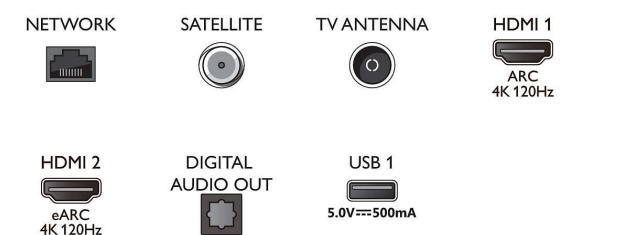

Τηλεόραση Android 4K UHD

P5 AI perfect picture engine Ήχος Dolby Atmos, Τηλεόραση Ambilight 4 πλευρών, Τηλεόραση Android 164 εκ. (65")

Προδιαγραφές

Ambilight

- Χαρακτηριστικά Ambilight: Ενσωματωμένο Ambilight+Hue, Ambilight για μουσική, Λειτουργία παιχνιδιού, Ανάλογα με το χρώμα του τοίχου, Λειτουργία Lounge, AmbiWakeur, AmbiSleep, Ασύρματα οικιακά ηχεία Philips, Ambilight Aurora, Κινούμενη εικόνα εκκίνησης Ambilight
- Έκδοση Ambilight: 4 πλευρών επόμενης γενιάς

Εικόνα/Οθόνη

- Μήκος διαγωνίου οθόνης (μετρικό): 164 εκ.

- Οθόνη: 4K Ultra HD OLED
- Ανάλυση οθόνης: 3840 x 2160
- Εγγενής ρυθμός ανανέωσης: 120 Hz
- Picture Engine: P5 AI Perfect Picture Engine
- DCI/P3, Dolby Vision, Perfect Natural Motion, Βελτίωση εικόνας: Ευρύ χρωματικό φάσμα 99%
- Έξυπνη λειτουργία PQ, CalMAN Ready, Micro Dimming Perfect, Λειτουργία σκηνοθέτη, HDR10+ Adaptive, Λειτουργία IMAX Enhanced
- Μήκος διαγωνίου οθόνης (ίντσες): 65 ίντσες

65OLED857/12

Ανάλυση οθόνης εισόδου

- Ανάλυση-Ρυθμός ανανέωσης: 576p-50Hz, 640x480-60Hz, 720p-50Hz,60Hz, 2560x1440-60Hz,120Hz, 1920x1080p-24Hz,25Hz,30Hz,50Hz, 3840x2160p-24Hz,25Hz,30Hz,50Hz, 60Hz,100Hz,120Hz.

Δέκτης/Λήψη/Μετάδοση

- Ψηφιακή τηλεόραση: DVB-T/T2/T2-HD/C/S/S2
- Οδηγός τηλεοπτικού προγράμματος*: Electronic Program Guide 8 ημερών

Connections

Side

Bottom