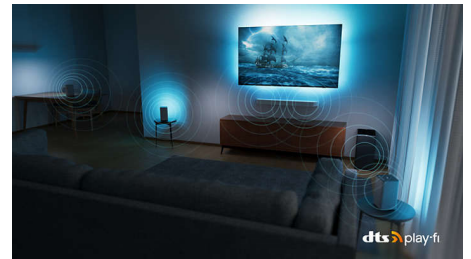

Συμβατότητα με DTS Play-Fi

Το ασύρματο οικιακό σύστημα της Philips με τεχνολογία DTS Play-Fi σας επιτρέπει να συνδέσετε σε συμβατά soundbar και ασύρματα ηχεία στο σπίτι σας σε δευτερόλεπτα. Ακούστε ταινίες στην κουζίνα. Ακούστε μουσική όπου κι αν βρίσκεστε. Μπορείτε ακόμη και να δημιουργήσετε ένα σύστημα ήχου Surround home cinema, χρησιμοποιώντας την τηλεόραση Philips ως κεντρικό ηχείο.