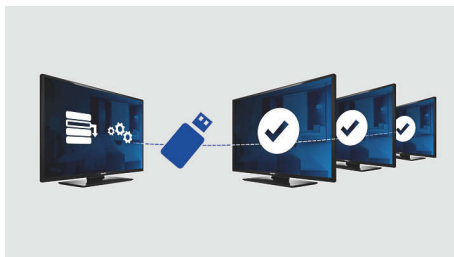

Основные особенности

Клонир-е через USB

Возможность простого копирования всех программных настроек с одного телевизора на другие меньше, чем за минуту. Эта функция гарантирует единообразие ТВ настроек, значительно сокращая время на установку и расходы.

Приветственное сообщение

При включении телевизора отображается приветствие

Ограничение громкости

Эта функция служит для предварительной установки диапазона громкости, в котором может работать телевизор, предотвращая установку звука на уровень, превышающий норму и мешающий вашим соседям.

Блокировка меню установки

Предотвращает нежелательный доступ к установкам и конфигурации, обеспечивает максимальное удобство гостей и устраняет

нежелательные расходы на перепрограммирование.

В едином списке каналов

Единый интегрированный список каналов телевидения позволяет гостям быстро переключаться на любой аналоговый или цифровой канал.

Гостиничный пульт ДУ

Стильный пульт ДУ разработан специально для использования в гостиничной сфере. Для простоты использования на нем удобно расположены только самые необходимые для гостя кнопки и функции. Кроме того, большинство гостиничных пультов ДУ оснащено замком, предотвращающим кражу батарей — незаменимая функция для использования в условиях гостиницы.

Экологически безвредная конструкция

Стабильность — неотъемлемая черта бизнеса компании Philips. Телевизоры Philips спроектированы и изготовлены согласно принципам EcoDesign, рассчитанными на то, чтобы уменьшить общее воздействие на окружающую среду за счет снижения потребления электроэнергии, отсутствия вредных веществ, небольшого веса, более компактной упаковки и большей

пригодности к переработке. Кроме того, корпус телевизоров Philips выполнен из специального негорючего материала. Независимые испытания, проведенные противопожарными службами, показали, что, несмотря на то что телевизоры иногда усиливают пожар, вызванный внешними источниками, телевизоры Philips не способствуют возгоранию.

Программирование включения канала

Функция удобна для установки информационных или рекламных каналов, так как она позволяет включать выбранный канал при включении телевизора.

Удобный список каналов

Удобный список каналов — ясные кнопки с понятными функциями, а также наглядные инструкции по поиску каналов.

ЖК-телевизор HD

Этот дисплей WXGA на основе современной ЖК-технологии поддерживает широкоэкранный разрешение высокой четкости 1366 x 768p пикселей. Стабильная прогрессивная развертка изображения без мерцания, оптимальная яркость и реалистичная цветопередача. Яркое и четкое изображение — ваши гости получают больше впечатлений и удовольствия от просмотра.