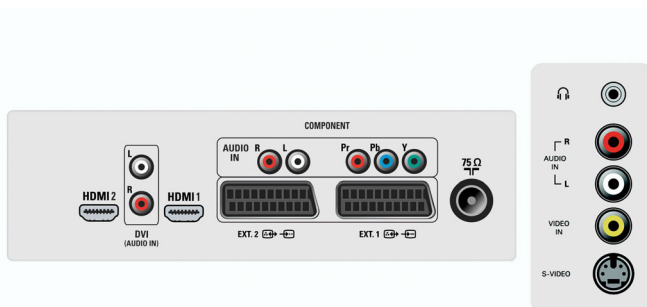

- Встроенные АС: 2
- Количество динамиков: 0

Подключения

- Количество разъемов SCART: 2
- Фронтальные/боковые подключения: Аудиовход — левый/правый, Вход CVBS, Выход для наушников, Вход S-video
- 1-й внешний разъем Scart: Аудиоразъем: левый/правый, Вход/выход CVBS, RGB
- 2-й внешний разъем Scart: Аудиоразъем: левый/правый, Вход/выход CVBS, Вход S-video
- Другие подключения: Антенна, IEC75
- Внешний разъем Ext 4: YPbPr
- Внешний разъем Ext 5: HDMI
- Внешний разъем Ext 6: HDMI

Питание

- Электропитание: 110-240 В, 50/60 Гц
- Температура окружающей среды: 5 °C – 40 °C
- потребляемая мощность: 100 W Normal Operation Вт
- Энергопотребление в режиме ожидания: ≤ 1

Вт

Аксессуары

- Входящие в комплект аксессуары: Настольная подставка, Шнур питания, Краткое руководство пользователя, Инструкция по эксплуатации, Регистрационная карта, Гарантийный сертификат, Пульт ДУ, Батарейки для пульта ДУ
- Дополнительные аксессуары: Напольная подставка

Размеры

- Вес продукта: 13,3 кг
- Ширина коробки: 876 миллиметра
- Высота коробки: 209 миллиметра
- Глубина коробки: 601 миллиметра
- Вес, включая упаковку: 17 кг
- Ширина (с базой): 804.5 миллиметра
- Высота (с учетом основания): 477 миллиметра
- Глубина (с базой): 222 миллиметра
- Ширина (без учета основания): 804.5 миллиметра
- Высота (без учета основания): 438 миллиметра
- Глубина (без учета основания): 114 миллиметра

Дата выпуска 2023-07-29

Версия: 5.1.16

EAN: 87 10895 94037 5

© 2023 Koninklijke Philips N.V.
Все права защищены.

Характеристики могут меняться без предварительного уведомления. Торговые марки являются собственностью Koninklijke Philips N.V. или соответствующих владельцев.

www.philips.com