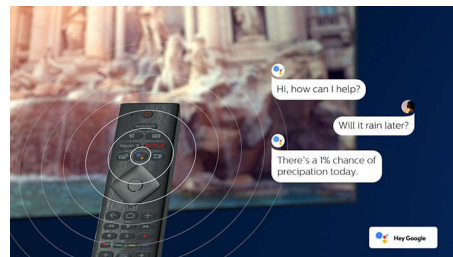

Dolby Vision · Atmos | HDR10+

Откройте для себя новое поколение ТВ. Этот телевизор OLED+ диагональю 65" имеет стильный дизайн с аудиосистемой и 4-сторонней фоновой подсветкой Ambilight. Процессор обработки P5 обеспечивает глубину изображений. Звуковая система от Bowers & Wilkins погружает в атмосферу

Совместимо с DTS Play-Fi

С DTS Play-Fi на телевизоре Philips вы можете подключаться к совместимым АС в

65OLED986/12

любой комнате. На кухне стоит беспроводная аудиосистема? Продолжайте слушать диалоги фильма, пока готовите перекус, и не пропустайте важные моменты спортивной трансляции, наливая друзьям напитки.

Интеллектуальное управление голосом

Нажмите кнопку на пульте ДУ для общения с Google Ассистентом. Управляйте ТВ или устройствами "умный дом", совместимыми с Google Ассистентом, с помощью голосовых команд. Также телевизор поддерживает управление через голосовые команды Alexa на совместимых с Alexa устройствах.