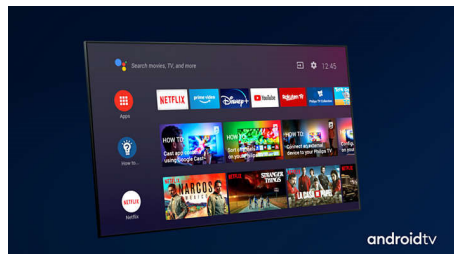

Простота и удобство. Android TV

Телевизоры Philips Android TV открывают доступ к любому контенту. Можно настроить главный экран как вам удобно и организовать удобный доступ к любимым приложениям, чтобы смотреть фильмы и телепередачи было просто. Продолжить просмотр можно с того места, где вы остановились.