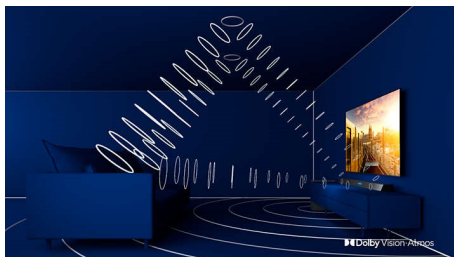

Dolby Vision и Dolby Atmos.

Поддержка форматов Dolby для звука и видео премиум-класса означает, что HDR-материалы и игры будут выглядеть и звучать максимально реалистично. Материалы предстанут перед вами согласно задумке режиссера, и вы сможете оценить

объемное, чистое и глубокое звучание. Идеально для любых фильмов, передач и игр.