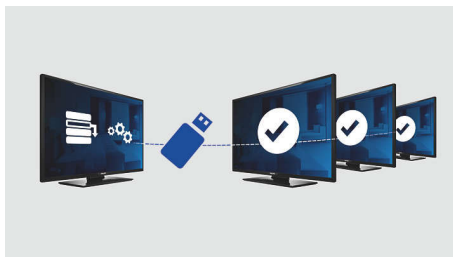

Особенности

Клонир-е через USB

Возможность простого копирования всех программных настроек с одного телевизора на другие меньше, чем за минуту. Эта функция гарантирует единообразие ТВ настроек, значительно сокращая время на установку и расходы.

Приветственное сообщение

При включении телевизора отображается приветствие

Ограничение громкости

Эта функция служит для предварительной установки диапазона громкости, в котором может работать телевизор, предотвращая установку звука на уровень, превышающий норму и мешающий вашим соседям.

Блокировка меню установки

Предотвращает нежелательный доступ к установкам и конфигурации, обеспечивает максимальное удобство гостей и устраняет

нежелательные расходы на перепрограммирование.

В едином списке каналов

Единый интегрированный список каналов телевидения позволяет гостям быстро переключаться на любой аналоговый или цифровой канал.

Гостиничный пульт ДУ

Стильный пульт ДУ разработан специально для использования в гостиничной сфере. Для простоты использования на нем удобно расположены только самые необходимые для гостя кнопки и функции. Кроме того, большинство гостиничных пультов ДУ оснащено замком, предотвращающим кражу батарей — незаменимая функция для использования в условиях гостиницы.

Экологически безвредная конструкция

Стабильность — неотъемлемая черта бизнеса компании Philips. Телевизоры Philips спроектированы и изготовлены согласно принципам EcoDesign, рассчитанными на то, чтобы уменьшить общее воздействие на окружающую среду за счет снижения потребления электроэнергии, отсутствия вредных веществ, небольшого веса, более компактной упаковки и большей

пригодности к переработке. Кроме того, корпус телевизоров Philips выполнен из специального негорючего материала. Независимые испытания, проведенные противопожарными службами, показали, что, несмотря на то что телевизоры иногда усиливают пожар, вызванный внешними источниками, телевизоры Philips не способствуют возгоранию.

Программирование включения канала

Функция удобна для установки информационных или рекламных каналов, так как она позволяет включать выбранный канал при включении телевизора.

Удобный список каналов

Удобный список каналов — ясные кнопки с понятными функциями, а также наглядные инструкции по поиску каналов.

ЖК-телевизор HD

Этот дисплей WXGA на основе современной ЖК-технологии поддерживает широкоэкранный разрешение высокой четкости 1366 x 768p пикселей. Стабильная прогрессивная развертка изображения без мерцания, оптимальная яркость и реалистичная цветопередача. Яркое и четкое изображение — ваши гости получают больше впечатлений и удовольствия от просмотра.