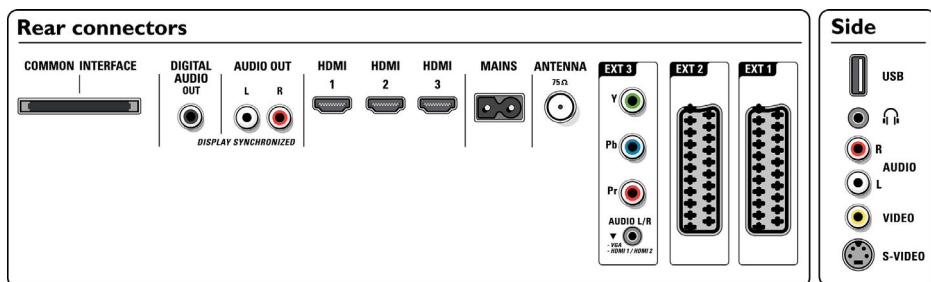

Изображение/дисплей

- Формат изображения: 16:9
- Размер экрана по диагонали (в дюймах): 47 (дюймы)
- Размер экрана по диагонали (метрич.): 119 см

- Цвет корпуса: Антрацит
- Разрешение панели: 1920 x 1080p
- Яркость: 550 кд/м²
- Улучшение изображения: Технология Perfect Pixel HD Engine, HD Natural Motion, Динамическое повышение контрастности, Обработка 1080p 50/60 Гц, Обработка 1080p 24/25/30 Гц, Режим 3/2 – 2/2 Motion Pull Down, 3D гребенчатый фильтр, Функция Active Control + световой датчик, Исправление "зазубренных линий", Прогрессивное сканирование, Чип Pulse Killer, Формат WideScreen Plus, 100Hz Clear LCD, Удвоенная частота кадров
- Коэф. контрастности (типич.): 1200:1

- Тип экрана дисплея: ЖКД с активной матрицей Full HD W-UXGA
- Динамическая контрастность экрана: 8000:1
- Время отклика (типич.): 3 (соотв. BEW) мс
- Угол просмотра: 176° (Г) / 176° (В)
- Улучшение экрана: Антибликовое покрытие экрана
- Обработка цвета: 4 триллиона цветов (14-битовый RGB)

Поддерживаемое разрешение дисплея

- Компьютерные форматы: 640 x 480, 60 Гц, 800 x 600, 60 Гц, 1024 x 768, 60 Гц, 1280 x 768, 60 Гц, 1360 x 768, 60 Гц, 1920 x 1080i, 60 Гц, 1920 x