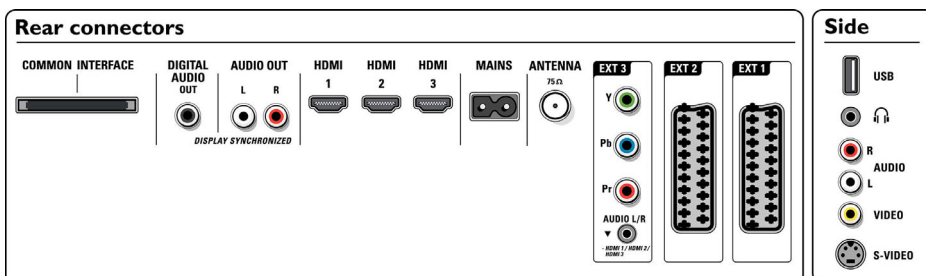

Питание

- Электропитание: 220 - 240 В переменного тока, +/- 10%
- Температура окружающей среды: 5–35 °C
- потребляемая мощность: 231 Вт
- Энергопотребление в режиме ожидания: 0,8 Вт

Аксессуары

- Входящие в комплект аксессуары: Настольная подставка на шарнире, Настенный кронштейн, Коаксиальный антенный кабель

Размеры

- Ширина устройства: 1121 миллиметра
- Высота устройства: 715 миллиметра
- Глубина устройства: 129 миллиметра
- Вес продукта: 39,6 кг
- Высота с подставкой: 810 миллиметра
- Глубина с подставкой: 305 миллиметра
- Вес изделия с подставкой: 48,5 кг
- Ширина коробки: 1354 миллиметра
- Высота коробки: 1211 миллиметра
- Глубина коробки: 339 миллиметра
- Вес, включая упаковку: 51 кг
- Ширина подставки: 590 миллиметра
- Совместимое настенное крепление: 600 x 400 мм

Дата выпуска 2023-07-29

Версия: 9.0.12

EAN: 87 12581 34464 1

© 2023 Koninklijke Philips N.V.
Все права защищены.

Характеристики могут меняться без предварительного уведомления. Торговые марки являются собственностью Koninklijke Philips N.V. или соответствующих владельцев.

www.philips.com

* DVB-T поддерживается только в некоторых странах