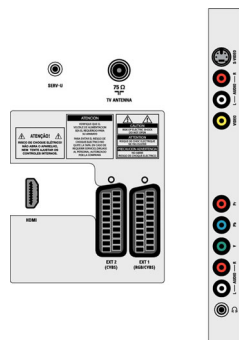

Ήχος

- Ισοσταθμιστ: 5 ζώνες
- Ισχύς (RMS): 2 x 10W
- Σύστημα ήχου: Στερεοφωνικό Nicam
- Ενίσχυση ήχου: Auto Volume Leveler, Incredible Surround

Συνδεσιμότητα

- EasyLink (HDMI-CEC): Αναπαραγωγή με ένα πάτημα, Αναμονή συστήματος
- Μπροστινές / πλαινές υποδοχές σύνδεσης: Είσοδος ΥΡbPr + είσοδος ήχου L/R, Είσοδος S-Video, Είσοδος CVBS, Είσοδος ήχου L/R, Έξοδος ακουστικών
- Υποδοχή scart 1: Ήχος L/R, Είσοδος/έξοδος CVBS, RGB
- HDMI 1: HDMI v1.3
- 2 εξωτερικά scart: Ήχος L/R, Είσοδος/έξοδος CVBS, Είσοδος S-Video

Ρεύμα

- Τροφοδοσία ρεύματος: 220 - 240V, 50/60Hz
- Θερμοκρασία περιβάλλοντος: 5 °C έως 35 °C
- Κατανάλωση ρεύματος: 130 W
- Κατανάλωση ρεύματος κατά την αναμονή: 0,3 W

Αξεσουάρ

- Συμπεριλαμβανόμενα αξεσουάρ: Βάση τραπεζιού, Καλώδιο ρεύματος, Οδηγός γρήγορης έναρξης, Εγχειρίδιο χρήσης, Πιστοποιητικό εγγύησης, Τηλεχειριστήριο, Μπαταρίες για τηλεχειριστήριο

Διαστάσεις

- Πλάτος συσκευής: 809 μμ
- Ύψος συσκευής: 544 μμ
- Βάθος συσκευής: 92 μμ

Ημερομηνία έκδοσης
2023-07-29

Έκδοση: 4.0.6

EAN: 87 12581 44189 0

© 2023 Koninklijke Philips N.V.
Με την επιφύλαξη παντός δικαιώματος.