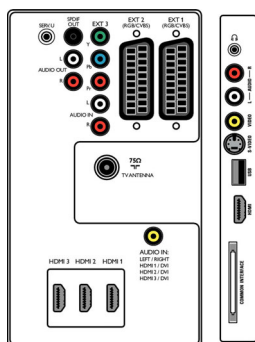

Specifikace

Obraz/displej

- Poměr stran: Širokoúhlá obrazovka
- Úhlopříčka obrazovky (palce): 37 palců
- Úhlopříčka obrazovky (metrická): 94 cm
- Barva skříňky: Černá skříňka s dekorativní vysoce lesklou přední částí
- Rozlišení panelu: 1920 x 1080p
- Jas: 500 cd/m²
- Vylepšení obrazu: Pixel Plus HD, Technologie 3:2/

2:2 motion pull down, Hřebenový filtr 3D, Active Control + světelný senzor, Zdokonalení barevných přechodů, Digital Noise Reduction, Zdokonalená funkce Dynamic contrast, zdokonalení přechodů jasu, Zpracování 1080p 24/25/30 Hz, Zpracování 1080p 50/60 Hz

- Typ obrazovky: Aktivní displej LCD Full HD W-UXGA
- Dynamický kontrast obrazovky: 44 000:1

- Reakční doba (typická): 6 ms
- Úhel sledování: 176° (H) / 176° (V)
- Vylepšení obrazovky: Obrazovka s antireflexní vrstvou

Podporovaná rozlišení

- Počítačové formáty: 640 x 480, 60, 72, 75, 85 Hz, 800 x 600, 60, 72, 75, 85 Hz, 1024 x 768, 60, 70, 75, 85 Hz, 1920 x 1080i, 60 Hz, 1920 x 1080p,