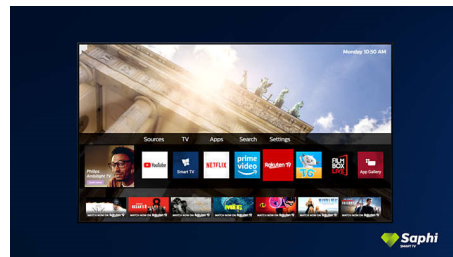

Kolekce SAPHI TV

Kolekce Philips. Netflix, Prime Video a další.

Saphi Smart TV

SAPHI je rychlý a intuitivní operační systém, díky kterému je televizor Philips Smart TV radost používat. Vychutnejte si skvělou kvalitu obrazu a přístup do přehledné nabídky s ikonami stisknutím jednoho tlačítka. Snadno ovládejte svůj televizor a rychle přecházejte k oblíbeným aplikacím Philips Smart TV, včetně YouTube, Netflix a dalších.