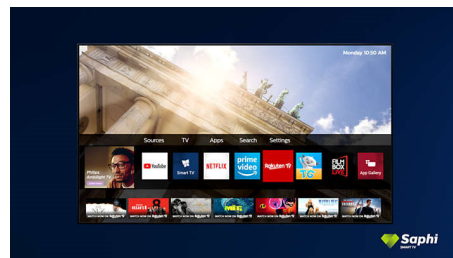

Kolekce SAPHI TV

Kolekce Philips. Netflix, Prime Video a další.

Saphi Smart TV

SAPHI je rychlý a intuitivní operační systém, díky kterému je televizor Philips Smart TV radost používat. Vychutnejte si skvělou kvalitu obrazu a přístup do přehledné nabídky s ikonami stisknutím jednoho tlačítka. Snadno ovládejte svůj televizor a rychle přecházejte k oblíbeným aplikacím Philips Smart TV, včetně YouTube, Netflix a dalších.