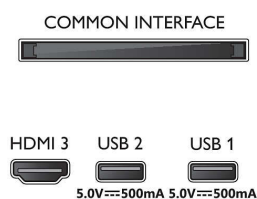

Specifikace

Obraz/displej

- Poměr stran: 16:9
- Úhlopříčka obrazovky (palce): 32 palců
- Úhlopříčka obrazovky (metrická): 80 cm
- Displej: LED Full HD
- Rozlišení panelu: 1920 x 1080p
- Vylepšení obrazu: Pixel Plus HD, HDR10, HLG (Hybrid Log Gamma)

Podporovaná rozlišení

- Počítačové vstupy na všech konektorech HDMI: Podpora HDR, HDR10/ HLG, rozlišení až FHD

1920x1080@60Hz

- Vstupy videa na všech konektorech HDMI: Podpora HDR, HDR10/HLG (Hybrid Log Gamma), rozlišení až FHD 1920x1080p

Tuner/přijem/vysílání

- Digitální příjem: DVB-T/T2/T2-HD/C/S/S2
- Přehrávání videa: PAL, SECAM
- Podpora MPEG: MPEG2, MPEG4
- Průvodce televizními programy*: Průvodce EPG na 8 dnů
- Indikace úrovně signálu

- Teletext: Teletext s pamětí 1 000 stránek
- Podpora HEVC

Funkce Smart TV

- Interakce s uživatelem: SimplyShare, Zrcadlení obrazovky
- Interaktivní televize: HbbTV
- Program: Pozastavení televizního vysílání, Nahrávání na zařízení USB*
- Aplikace SmartTV*: Online videopůjčovny, Otevřený internetový prohlížeč, TV on demand, YouTube, Netflix TV
- Snadná instalace: Automatické rozpoznání zařízení

Connections

Side