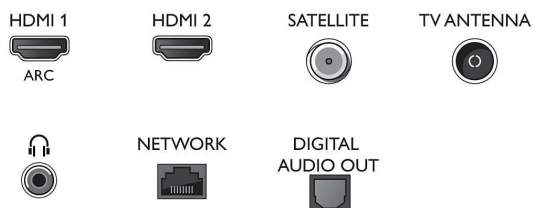

Connections

Side

Rear

Specifikace

Philips, Průvodce instalací sítě, Průvodce nastavením

- Snadné použití: Univerzální tlačítko smart menu, Uživatelská příručka na obrazovce
- Možnost aktualizace firmwaru: Průvodce aut. aktualizacemi firmwaru, Aktualizace firmwaru přes USB, Aktualizace firmwaru online
- Nastavení formátu obrazovky: Základní – Vyplnit obrazovku, Přizpůsobit obrazovce, Zoom, roztážení, Pokročilé – Posun, Širokoúhlý obraz