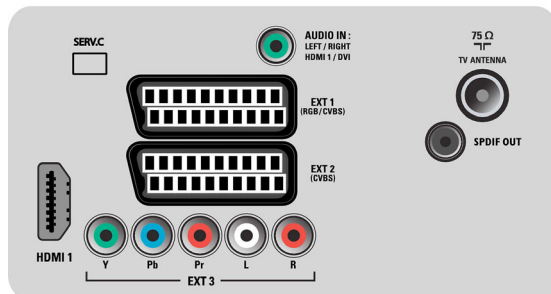

Възможности за свързване

- Звуков изход - цифров: Коаксиален (чинч)
- Брой на SCART гнездата: 2
- EasyLink (HDMI-CEC): Изпълнение с едно докосване, EasyLink, Готовност на системата
- Предни/странични букви за свързване: HDMI v1.3, Вход за CVBS, Аудио вход Л/Д
- Извод Ext 1 Scart: Аудио L/R, RGB
- HDMI 1: HDMI v1.3
- Извод Ext 2 Scart: Аудио L/R
- Други връзки: Изход S/PDIF (коаксиален)
- Извод Ext 3: YPbPr, Аудио вход Л/Д

Захранване

- Мрежово захранване: 220-240 V, 50 Hz
- Температура на околната среда: от 5°C до 40°C
- Мощност на потребление в режим на

- готовност: 0,30 W
- Консумирана мощност (типично): 83 W

Акcesoари

- Акcesoари в комплекта: Настолна стойка, Захранващ кабел, Ръководство за бърз старт, Ръководство за потребителя, Гаранционна карта, Дистанционно управление, 2 бр. батерии тип AAA

Размери

- Ширина на изделието: 800 мм
- Височина на изделието: 534,8 мм
- Дълбочина на изделието: 81 мм
- Тегло на изделието: 10,2 кг
- Ширина на изделието (със стойката): 800 мм
- Височина на изделието (със стойката): 591,9 мм
- Дълбочина на изделието (със стойката): 220 мм
- Тегло на изделието (със стойката): 11,6 кг
- Ширина на кутията: 980 мм
- Височина на кутията: 635 мм
- Дълбочина на кутията: 197 мм
- Тегло с опаковката: 14,6 кг
- Може да се монтира на конзола за стена: 200 x 200 мм

Rear connectors

Side

Дата на издаване
2023-07-29

Версия: 8.4.6

EAN: 87 12581 46054 9

© 2023 Koninklijke Philips N.V.
Всички права запазени.

Спецификациите могат да се променят без предупреждение. Търговските марки са собственост на Koninklijke Philips N.V. или на съответните си притежатели.

www.philips.com