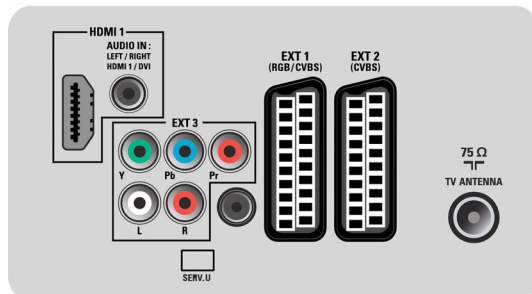

Възможности за свързване

- Звук изход - цифров: Коаксиален (чинч)
- Брой на SCART гнездата: 2
- EasyLink (HDMI-CEC): Изпълнение с едно докосване, EasyLink, Готовност на системата
- Предни/странични буksi за свързване: HDMI v1.3, Вход за CVBS, Аудио вход Л/Д, USB 2.0

- Извод Ext 1 Scart: Аудио L/R, RGB
- HDMI 1: HDMI v1.3
- Извод Ext 2 Scart: Аудио L/R
- Други връзки: Изход S/PDIF (коаксиален), Общ интерфейс
- Извод Ext 3: YPbPr, Аудио вход Л/Д

Захранване

- Мрежово захранване: 220-240 V, 50 Hz
- Температура на околната среда: от 5°C до 40°C
- Мощност на потребление в режим на готовност: 0,30 W
- Консумирана мощност (типично): 83 W

Акесоари

- Акесоари в комплекта: Настолна стойка, Захранващ кабел, Ръководство за бърз старт, Ръководство за потребителя, Гаранционна карта, Дистанционно управление, 2 бр. батерии тип AAA, Декларация за софтуера

Размери

- Ширина на изделието: 800 мм
- Височина на изделието: 534,8 мм
- Дълбочина на изделието: 81 мм
- Тегло на изделието: 10,2 кг
- Ширина на изделието (със стойката): 800 мм
- Височина на изделието (със стойката): 591,9 мм
- Дълбочина на изделието (със стойката): 220 мм
- Тегло на изделието (със стойката): 11,6 кг
- Ширина на кутията: 980 мм
- Височина на кутията: 635 мм
- Дълбочина на кутията: 197 мм
- Тегло с опаковката: 14,6 кг
- Може да се монтира на конзола за стена: 200 x 200 мм

Rear connectors

Side

Дата на издаване
2023-07-29

Версия: 9.2.3

EAN: 87 12581 49193 2

© 2023 Koninklijke Philips N.V.
Всички права запазени.

Спецификациите могат да се променят без предупреждение. Търговските марки са собственост на Koninklijke Philips N.V. или на съответните си притежатели.

www.philips.com

* DVB-T - поддържа се само в определени страни