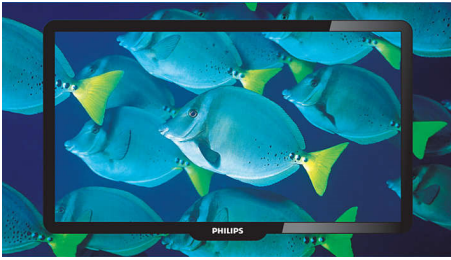

Акценти

Digital Crystal Clear

Digital Crystal Clear е комплект от нововъведения за картината, който оптимизира цифрово качеството на картината за оптимален контраст, цвят и рязкост. Все едно, че гледате живи изображения като на кино.

LCD дисплей, 1366 x 768p

Този WXGA дисплей с най-съвременна LCD технология на екрана има подобрена широкоекранна HD разделителна способност от 1366 x 768p пиксела. С нея се получават прекрасни изображения с прогресивно сканиране без трептене, с оптимална яркост и превъзходни цветове. Това живо и рязко изображение ви доставя повече удоволствие при гледане.