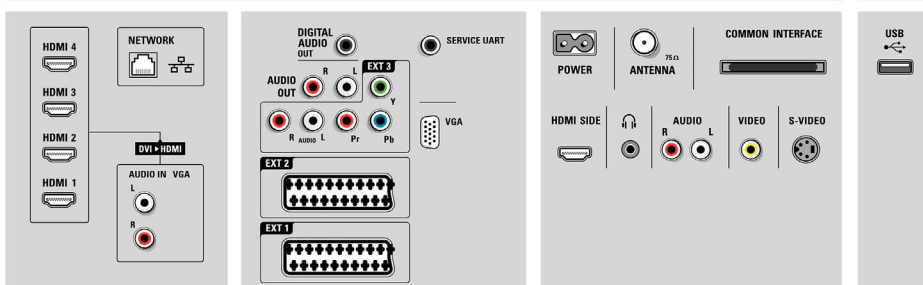

Alimentare

- Sursă de alimentare rețea: CA 220 - 240 V +/- 10%
- Temperatură ambient: între 5 °C și 35 °C
- Consum în standby: $\leq 0,15\text{ W}$
- Consum (tipic): 243 W

Accesorii

- Accesorii incluse: Suport rotativ pentru masă, Cablu de antenă radio, Cablu de alimentare, Ghid de inițiere rapidă, Certificat de garanție, Telecomandă, Baterii pentru telecomandă, Broșură cu date juridice și pentru siguranță, Broșură Net TV
- Accesorii opționale: Suport de perete cu reglare inteligentă a nivelului SQM6175, Modul DVB-S PFS0001*

Dimensiuni

- Lățime aparat: 1111 mm
- Înălțime aparat: 694 mm
- Adâncime aparat: 50 mm
- Greutate produs: 20 kg
- Înălțime aparat (cu suport): 757 mm
- Adâncime aparat (cu suport): 280 mm
- Greutate produs (+ suport): 30 kg
- Lățime cutie: 1369 mm
- Înălțime cutie: 803 mm
- Adâncime cutie: 291 mm
- Lățime suport: 500 mm
- Compatibil cu suport de perete: 300 x 300 mm

Rear connectors

Data apariției 2023-07-29

Versiune: 8.2.7

EAN: 87 12581 47930 5

© 2023 Koninklijke Philips N.V.
Toate drepturile rezervate.

Specificațiile pot fi modificate fără preaviz. Mărcile comerciale sunt proprietatea Koninklijke Philips N.V. sau a deținătorilor lor legali.

www.philips.com

* Clear LCD de 200 Hz afișează 200 de cadre pe secundă combinând tehnologia avansată de 100 Hz cu iluminarea din spate la 50% din putere.

* EPG pentru 8 zile, serviciu nedisponibil în toate țările

* DVB-T, acceptat numai în țările selectate

* DVB-C numai în țările selectate și pentru operatorii selectați. Cele mai actuale informații sunt disponibile pe plăcuța cu date tehnice a televizorului.

* Furnizarea serviciului Net TV depinde de țară și se supune condițiilor de utilizare.

* Este necesar modulul opțional Philips DVB-S (nr. piesă PFS0001, disponibil numai în Germania, Austria și Elveția)