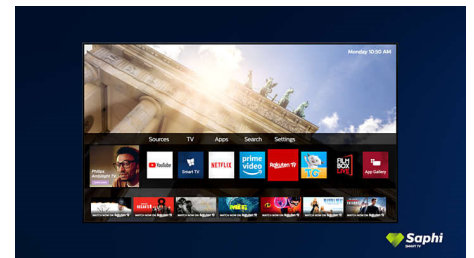

αιωρείται πάνω από την τηλεόραση ή το τραπέζι σας.

Σχεδίαση

Μαύρο ματ πλαίσιο. Λεπτά ποδαράκια.

Συλλογή τηλεοράσεων SAPHI

Συλλογή τηλεοράσεων Philips. Netflix, Prime Video κ.α.

Saphi Smart TV

Το SAPHI είναι ένα γρήγορο και έξυπνο λειτουργικό σύστημα που κάνει τη χρήση της Philips Smart TV πραγματική ευχαρίστηση. Απολαύστε εξαιρετική ποιότητα εικόνας και πρόσβαση με ένα κουμπί σε ένα σαφές μενού με εικονίδια. Εύκολη λειτουργία της τηλεόρασής σας και γρήγορη πλοήγηση σε δημοφιλείς εφαρμογές της Philips Smart TV, συμπεριλαμβανομένου του YouTube, του Netflix και πολλών άλλων.