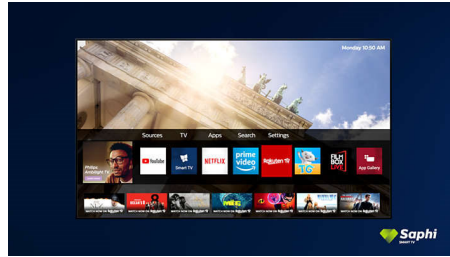

Smart TV με SAPHI

Το SAPHI είναι ένα γρήγορο και έξυπνο λειτουργικό σύστημα που κάνει τη χρήση της Philips Smart TV πραγματική ευχαρίστηση. Απολαύστε εξαιρετική ποιότητα εικόνας και πρόσβαση με ένα κουμπί σε ένα εύκολο μενού με εικονίδια. Χρησιμοποιήστε την τηλεόραση με ευκολία και περιηγηθείτε γρήγορα σε διάφορες δημοφιλείς εφαρμογές της Philips Smart TV.