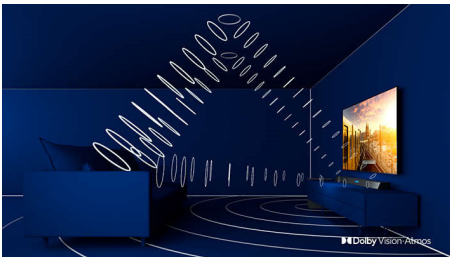

Dolby Vision και Dolby Atmos

Χάρη στην υποστήριξη των κορυφαίων φορμά ήχου και βίντεο της Dolby, το περιεχόμενο HDR που παρακολουθείτε θα έχει εκπληκτικό ήχο και εικόνα. Η εικόνα αντικατοπτρίζει τις αρχικές προθέσεις του σκηνοθέτη και ο πλούσιος ήχος διαθέτει πραγματική ευκρίνεια και βάθος.