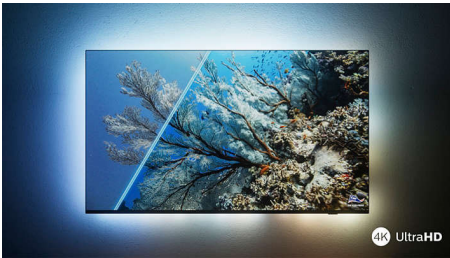

Χαρακτηριστικά

Υποστηρίζει όλες τις κύριες μορφές HDR

Η τηλεόραση 4K UHD της Philips είναι συμβατή με όλες τις κύριες μορφές HDR, συμπεριλαμβανομένου του Dolby Vision. Είτε πρόκειται για την αγαπημένη σας τηλεοπτική σειρά είτε για το πιο πρόσφατο βιντεοπαιχνίδι, θα απολαμβάνετε πιο βαθιές σκιές, με πιο έντονες φωτεινές επιφάνειες και πιο ρεαλιστικά χρώματα.