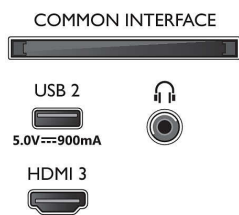

Προδιαγραφές

Εικόνα/Οθόνη

- Αναλογία Εικόνας: 16:9
- Μήκος διαγωνίου οθόνης (ίντσες): 55 ίντσες
- Μήκος διαγωνίου οθόνης (μετρικό): 139 εκ.
- Οθόνη: 4K Ultra HD LED
- Ανάλυση οθόνης: 3840 x 2160
- Βελτίωση εικόνας: Ultra Resolution, Dolby Vision, HLG (Hybrid Log Gamma), Με συμβατότητα HDR10+, Micro Dimming
- Μήκος διαγωνίου οθόνης (ίντσες): 55 ίντσες

Connections

Side

Bottom

Προδιαγραφές

- Ευκολία στη χρήση: Ένα απλό κουμπί μενού Smart, Εγχειρίδιο χρήσης στην οθόνη
- Δυνατότητα αναβάθμισης υλικολογισμικού: Οδηγός αυτόματης αναβάθμισης υλικολογισμικού, Υλικολογισμικό με δυνατότητα αναβάθμισης μέσω USB, Online αναβάθμιση υλικολογισμικού
- Ρυθμίσεις φορμά οθόνης: Μετατόπιση, Βασικό - Μεγέθυνση σε πλήρη οθόνη, Προσαρμογή στην οθόνη, Εστίαση, Παραμόρφωση, Οθόνη 16:9
- Φωνητική υποβοήθηση*: Συμβατότητα με Βοηθό Google