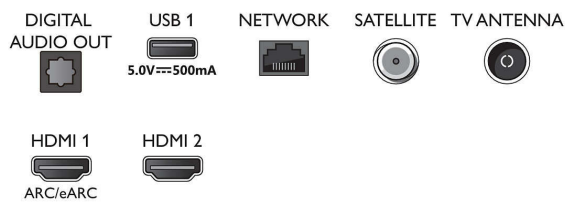

Connections

Side

Bottom

Προδιαγραφές

- Ευκολία στη χρήση: Ένα απλό κουμπί μενού Smart, Εγχειρίδιο χρήσης στην οθόνη
- Δυνατότητα αναβάθμισης υλικολογισμικού: Οδηγός αυτόματης αναβάθμισης υλικολογισμικού, Υλικολογισμικό με δυνατότητα αναβάθμισης μέσω USB, Online αναβάθμιση υλικολογισμικού
- Ρυθμίσεις φορμά οθόνης: Μετατόπιση, Βασικό - Μεγέθυνση σε πλήρη οθόνη, Προσαρμογή στην οθόνη, Εστίαση, Παραμόρφωση, Οθόνη 16:9
- Φωνητική υποβοήθηση*: Συμβατότητα με Βοηθό Google