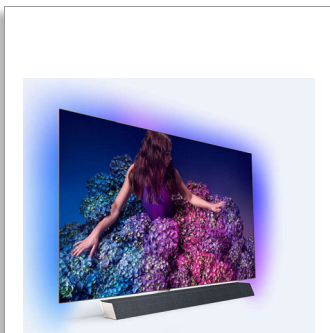

Philips OLED 9 series  
4K UHD OLED+ Android  
TV B&W звук

Видео процесор P5 Perfect  
Picture

Кинематографичен звук от  
Dolby Atmos  
3-странен Ambilight  
164 см (65") Android TV

65OLED934

### Dolby Vision Atmos | HDR10+

Обичате филмите? Потопете се в кинематографичното представяне на този OLED+ телевизор. Обработката на картина от следващо поколение P5 и горните високоговорители от Bowers & Wilkins ви предоставят реалистична картина и вълнуващо аудио. Ще видите и чуете всеки един детайл.