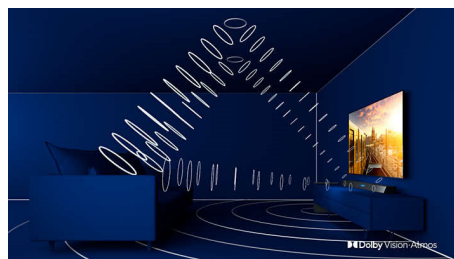

Dolby Vision и Dolby Atmos

Поддръжка за висококачествените звукови и видео формати на Dolby означава, че HDR съдържанието, което гледате ще изглежда и

65OLED934/12

ще звучи неопишимо реално. Независимо дали става дума за най-новите сериали, предавани поточно, или Blu-Ray диск, ще се насладите на контраст, яркост и цвят, които отразяват първоначалните намерения на режисьора. И слушайте просторен звук с яснота, детайлност и дълбочина.