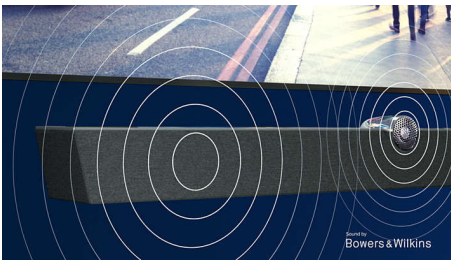

4K UHD OLED+ Android TV B&W звук

Видео процесор P5 Perfect Picture Кинематографичен звук от Dolby Atmos, 3-странен Ambilight, 164 см (65") Android TV

Акценти

Видеопроцесор P5 Pro Perfect Picture

Видеопроцесорът P5 Pro Perfect Picture на Philips със съвсем ново поколение процесор за качество на картината ви предоставя ново ниво на визуално изживяване. Вижте нашите OLED телевизори с най-истинските нюанси на черно, наситени цветове, най-реалистичните естествени тонове на кожата и невероятно плавно движение. Сега можете да виждате всеки детайл с невероятна дълбочина на изображението, чисто и по-ясно качество на образа. Нашият OLED телевизор Philips ви предоставя нова ера на реализъм в качеството на картината.

Звук от Bowers & Wilkins

Толкова реалистична картина изисква истински звук. Ексклузивният дизайн на високоговорителите от легендарните аудио инженери Bowers & Wilkins предоставя вълнуващо реалистично представяне. Насочени нагоре високоговорители ви позволяват да извлечете максимума от Dolby Atmos. Почувствайте как драматичните моменти струят около вас – независимо дали става въпрос за прелитачи над главата ви космически кораби, или тъпа в арена.