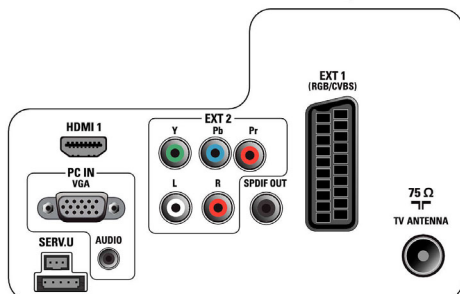

Питание

- Электропитание: 220-240 В, 50/60 Гц
- Температура окружающей среды: 5 °C – 40 °C
- Энергопотребление в режиме ожидания: 0,25 Вт
- Энергопотребление (в обычном режиме): 27 Вт
- Потребление электроэнергии в год: 39,42 кВт/ч
- Наличие свинца: Да*

Экохарактеристики

- Безопасность: Корпус из негорючего материала
- Энергоэкономичный режим ожидания
- Режим потребления SmartPower Eco

Аксессуары

- Входящие в комплект аксессуары: Пульт ДУ, Батарейки для пульта ДУ, Шнур питания, Настольная подставка, Гарантийный талон
- Дополнительные аксессуары: Настенный кронштейн (регулируемый) 22AV3100/10, Установочный ПДУ 22AV8573/00, Настенный кронштейн (регулируемый) 22AV3200/10

Размеры

- Ширина устройства: 455 миллиметра
- Высота устройства: 303 миллиметра
- Глубина устройства: 49,6 миллиметра
- Вес продукта: 3,16 кг
- Ширина с подставкой: 455 миллиметра
- Высота с подставкой: 329 миллиметра
- Глубина с подставкой: 138 миллиметра
- Вес изделия с подставкой: 3,32 кг
- Ширина коробки: 585 миллиметра
- Высота коробки: 409 миллиметра
- Глубина коробки: 130 миллиметра
- Совместимое настенное крепление: 75 x 75 мм

Rear connectors

Side

Дата выпуска 2023-07-29

Версия: 7.1.5

EAN: 87 12581 54350 1

© 2023 Koninklijke Philips N.V.
Все права защищены.

Характеристики могут меняться без предварительного уведомления. Торговые марки являются собственностью Koninklijke Philips N.V. или соответствующих владельцев.

www.philips.com

* Типичное потребление энергии во включенном состоянии измерено в соответствии с IEC62087 Вып. 2.
* Потребление энергии в год вычислено при использовании среднего потребления энергии 4 часа в день, 365 дней в году.
* Лишь некоторые детали или компоненты этого телевизора содержат свинец, для них не существует альтернативных вариантов в соответствии с существующими исключениями директивы RoHS.