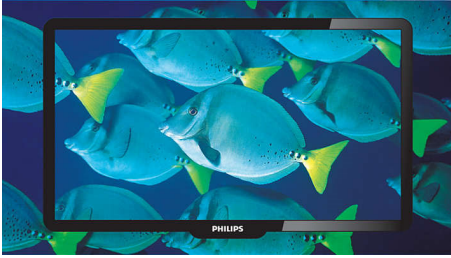

Χαρακτηριστικά

Digital Crystal Clear

Το Digital Crystal Clear είναι ένα ψηφιακό πακέτο καινοτομιών που βελτιώνει την ποιότητα της εικόνας στα καλύτερα δυνατά επίπεδα αντίθεσης, χρωματικότητας και ευκρίνειας.

Οθόνη LCD, 1366 x 768p

Οθόνη WXGA με κορυφαία τεχνολογία LCD και ανάλυση HD στα 1366 x 768p pixel. Προσφέρει εξαιρετική εικόνα προοδευτικής σάρωσης χωρίς τρεμόπαιγμα, με εξαιρετική φωτεινότητα και άψογα χρώματα. Η ζωντανή και ευκρινής εικόνα διασφαλίζει βελτιωμένη οπτική εμπειρία.