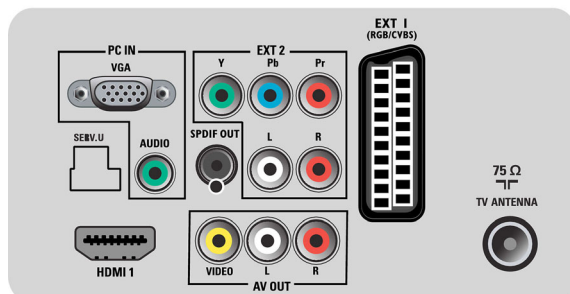

- Ισχύς (RMS): 2 x 5 W
- Σύστημα ήχου: Στερεοφωνικό Nicam
- Ενίσχυση ήχου: Auto Volume Leveler, Incredible Surround, Smart Sound

Συνδεσιμότητα

- Έξοδος ήχου - Ψηφιακή: Ομοαξονικό (cinch)
- Αριθμός σκαρτ: 1
- EasyLink (HDMI-CEC): Αναπαραγωγή με ένα πάτημα, Πληροφορίες συστήματος (γλώσσα μενού), EasyLink, Αναμονή συστήματος
- Μπροστινές / πλαινές υποδοχές σύνδεσης: Είσοδος CVBS, Είσοδος ήχου L/R, USB 2.0
- Υποδοχή scart 1: Ήχος L/R, RGB
- HDMI 1: HDMI v1.3
- Άλλες συνδέσεις: Έξοδος σύνθετου σήματος βίντεο (CVBS), Έξοδος οθόνης L/R (Cinch),

- Είσοδος PC VGA + Είσοδος ήχου L/R, Έξοδος S/PDIF (ομοαξονική), Common Interface
- 3 εξ.: ΥPbPr, Είσοδος ήχου L/R

Ρεύμα

- Τροφοδοσία ρεύματος: 220-240V, 50Hz
- Θερμοκρασία περιβάλλοντος: 5 °C έως 40 °C
- Κατανάλωση ρεύματος κατά την αναμονή: 0,3 W
- Κατανάλωση ισχύος (τυπική): 40 W

Αξεσουάρ

- Συμπεριλαμβανόμενα αξεσουάρ: Βάση τραπεζιού, Καλώδιο ρεύματος, Οδηγός γρήγορης έναρξης, Εγχειρίδιο χρήσης, Πιστοποιητικό εγγύησης, Τηλεχειριστήριο, 2 μπαταρίες AAA, Δήλωση λογισμικού

Διαστάσεις

- Πλάτος συσκευής: 541 μμ
- Ύψος συσκευής: 375,3 μμ
- Βάθος συσκευής: 67,8 μμ
- Βάρος προϊόντος: 5,27 κ.
- Πλάτος συσκευής (με τη βάση): 541 μμ
- Ύψος συσκευής (με τη βάση): 417,3 μμ
- Βάθος συσκευής (με τη βάση): 150 μμ
- Βάρος προϊόντος (+βάση): 5,5 κ.
- Πλάτος κιβωτίου: 590 μμ
- Ύψος κιβωτίου: 489 μμ
- Βάθος κιβωτίου: 162 μμ
- Με δυνατότητα ανάρτησης στον τοίχο: 100 x 100 χιλ.

Rear connectors

Side

Ημερομηνία έκδοσης
2023-07-29

Έκδοση: 5.5.7

EAN: 87 12581 46078 5

© 2023 Koninklijke Philips N.V.
Με την επιφύλαξη παντός δικαιώματος.

Οι προδιαγραφές ενδέχεται να αλλάζουν χωρίς προειδοποίηση. Τα εμπορικά σήματα ανήκουν στην Koninklijke Philips N.V. ή στους αντίστοιχους ιδιοκτήτες.

www.philips.com