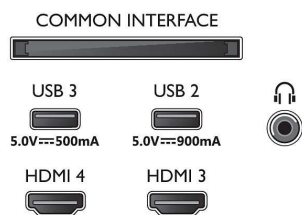

4K Ambilight TV

Телевизор Ambilight 164 см (65") Видеопроцесор P5 AI perfect picture, Звук от Dolby Atmos, Google TV™

Спецификации

Ambilight

- Функции на Ambilight: Адаптиране към цвета на стената, Режим "фоайе", Режим игра, Музика с Ambilight, AmbiWakeur, AmbiSleep, работи с безжични домашни високоговорители Philips, Анимация при стартиране на Ambilight
- Версия на Ambilight: следващо поколение 3-странен

Картина/дисплей

- Размер на екрана по диагонал (инчове): 65 инч
- Размер на екрана по диагонал (метрична с-ма):

164 см

- Дисплей: 4K Ultra HD OLED
- Разделителна способност на екрана: 3840 x 2160
- Основна скорост на обновяване: 120 Hz
- Блок за обработка на картината: Видеопроцесор P5 AI Perfect Picture
- Подобрене на картината: Perfect Natural Motion, Micro Dimming Perfect, Широка цветова гама 99% DCI/P3, Dolby Vision, HLG (Hybrid Log Gamma), A.I. PQ режим, CalMAN Ready, Подобрен IMAX режим, Адаптивен HDR10+, Режим "Режисьор"

65OLED848/12

Входна разделителна способност на дисплея

- Разделителна способност – Скорост на обновяване: 576p – 50 Hz, 640 x 480 – 60 Hz, 720p-50 Hz, 60 Hz, 1920 x 1080p – 24 Hz, 25 Hz, 30 Hz, 50 Hz, , 60 Hz, 100 Hz, 120 Hz., 2560 x 1440 – 60 Hz, 120 Hz, 3840 x 2160p – 24 Hz, 25 Hz, 30 Hz, 50 Hz, , 60 Hz, 100 Hz, 120 Hz.

Тунер / Приемане / Предаване

- Цифров телевизор: DVB-T/T2/T2-HD/C/S/S2
- Телевизионен справочник на програмите*:

Connections

Side