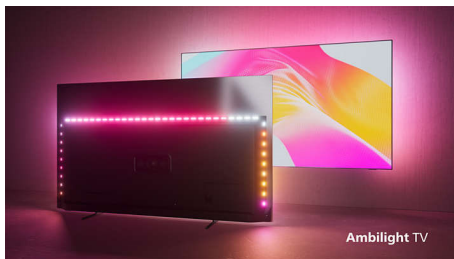

4K Ambilight TV

Телевизор Ambilight 164 см (65") Видеопроцесор P5 AI perfect picture, Звук от Dolby Atmos, Google TV™

Акценти

Ambilight от следващо поколение

С Ambilight от следващо поколение светодиодите зад екрана ви потапят в ореол от цветна светлина, която е по-детайлна, по-добре дефинирана и по-синхронизирана с действието от всякога! Освен това можете да разкрасите празния екран с избрана колекция от изображения и видеоклипове от Auroга, които изглеждат страхотно с Ambilight.