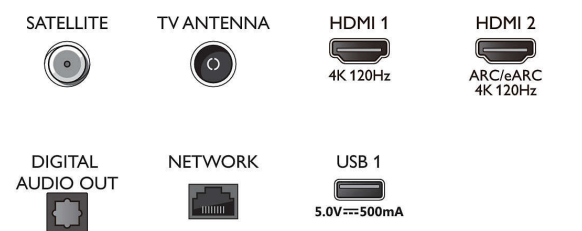

4K Ambilight TV

Телевизор Ambilight 164 см (65") Видеопроцесор P5 AI perfect picture, Звук от Dolby Atmos, Google TV™

Спецификации

Ambilight

- Функции на Ambilight: Адаптиране към цвета на стената, Режим "фоайе", Режим игра, Музика с Ambilight, AmbiWakeur, AmbiSleep, работи с безжични домашни високоговорители Philips, Анимация при стартиране на Ambilight
- Версия на Ambilight: следващо поколение 3-странен

Картина/дисплей

- Размер на екрана по диагонал (инчове): 65 инч
- Размер на екрана по диагонал (метрична с-ма):

164 см

- Дисплей: 4K Ultra HD OLED
- Разделителна способност на екрана: 3840 x 2160
- Основна скорост на обновяване: 120 Hz
- Блок за обработка на картината: Видеопроцесор P5 AI Perfect Picture
- Подобрене на картината: Perfect Natural Motion, Micro Dimming Perfect, Широка цветова гама 99% DCI/P3, Dolby Vision, HLG (Hybrid Log Gamma), A.I. PQ режим, CalMAN Ready, Подобрен IMAX режим, Адаптивен HDR10+, Режим "Режисьор"

65OLED848/12

Входна разделителна способност на дисплея

- Разделителна способност – Скорост на обновяване: 576p – 50 Hz, 640 x 480 – 60 Hz, 720p-50 Hz, 60 Hz, 1920 x 1080p – 24 Hz, 25 Hz, 30 Hz, 50 Hz, , 60 Hz, 100 Hz, 120 Hz., 2560 x 1440 – 60 Hz, 120 Hz, 3840 x 2160p – 24 Hz, 25 Hz, 30 Hz, 50 Hz, , 60 Hz, 100 Hz, 120 Hz.

Тунер / Приемане / Предаване

- Цифров телевизор: DVB-T/T2/T2-HD/C/S/S2
- Телевизионен справочник на програмите*:

Connections

Side

Bottom