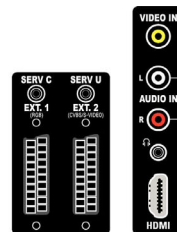

Sunset

- Egalizator: 7 benzi
- Putere de ieșire (RMS): 20W
- Sistem audio: Stereo, BBE
- Îmbunătățirea sunetului: Egalizator automat pentru volum, Incredible Surround, Dynamic Bass Enhancement

Difuzoare

- Difuzoare încorporate: 2
- Tipuri de difuzoare: Subwoofer integrat

Conectivitate

- Număr de mufe SCART: 2
- Ext 1 SCART: Audio S/D, Intrare/Ieșire CVBS, RGB
- Ext 2 SCART: Audio S/D, Intrare/Ieșire CVBS, Intrare S-video
- Alte conexiuni: Ieșire căști, Interfață comună
- Ext 3: HDMI v1.3, Intrare CVBS, Intrare audio S/D
- Ext 4: YPbPr, Intrare S-video, Intrare audio S/D
- Ext 5: HDMI v1.3
- Ext 6: HDMI v1.3
- Ext 7: HDMI v1.3

Alimentare

- Sursă de alimentare rețea: 220 - 240 V, 50/60 Hz
- Temperatură ambient: 5° C - 40° C
- Consum de energie: 110 W
- Consum în standby: < 1 W

Accesorii

- Accesorii incluse: Suport pentru masă, Cablu de alimentare, Ghid de inițiere rapidă, Manual de utilizare, Card de înregistrare, Certificat de garanție, Telecomandă, Baterii pentru telecomandă

Data apariției 2023-10-18

Versiune: 2.0.8

EAN: 87 12581 36506 6

© 2023 Koninklijke Philips N.V.
Toate drepturile rezervate.

Specificațiile pot fi modificate fără preaviz. Mărcile comerciale sunt proprietatea Koninklijke Philips N.V. sau a deținătorilor lor legali.

www.philips.com