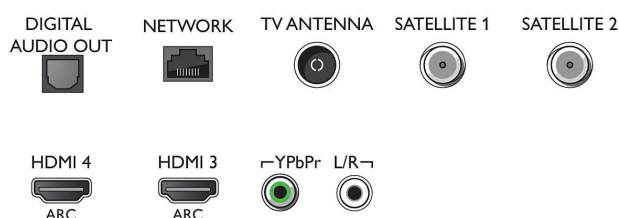

Connections

Side

Bottom

Дата на издаване
2023-07-29

Версия: 13.2.1

EAN: 87 18863 01531 5

© 2023 Koninklijke Philips N.V.
Всички права запазени.

Спецификациите могат да се променят без предупреждение. Търговските марки са собственост на Koninklijke Philips N.V. или на съответните си притежатели.

www.philips.com

* ЕСП и действителният обхват на програмите (до 8 дни) зависи от страната и оператора.

* Предлаганите приложения за Android се различават според държавата. За повече подробности посетете вашия Google Play Магазин.

* Годишна консумация на енергия в kWh въз основа на консумацията на телевизора при работа 4 часа на ден, 365 дни. Действителната консумация на енергия зависи от това как се използва телевизорът.

* Телевизорът поддържа приемане на DVB за предавания със свободен ефирен достъп. Възможно е определени DVB оператори да не се поддържат. Актуализиран списък може да бъде намерен в раздела с често задавани въпроси на уеб сайта за поддръжка на Philips. За някои оператори се изисква модул за условен достъп и абонамент. Обърнете се към вашия оператор за повече информация.

* Приложението Philips TV Remote и свързаните с него функции зависят от модела телевизор, оператора и страната, както и от модела смарт устройство и неговата операционна система. За повече информация посетете: www.philips.com/TVRemoteapp.

* Предложенията за приложението Smart TV се различават според модела и държавата. За повече информация посетете: www.philips.com/smarttv.

* Записването на USB е възможно само за цифрови канали и записите може да са ограничени чрез защита на предаването срещу копиране (CI+). Може да има ограничения за определени страни и канали.

* Само определени части или компоненти на този телевизор съдържат олово, когато няма технически алтернативи съгласно съществуващите клаузи за освобождаване на Директивата RoHS (Директива на Европейската общност за ограничение на използването на вредни вещества).

* Необходима е HDMI връзка за тонколона, високоговорител и друго аудиоустройство.

* Неговата функционалност е предмет на вградените приложения на Chromecast и смарт устройствата. За повече подробности, моля, посетете страниците на вградените продукти на Chromecast.

* Вграденят Google Assistant ще се давя като софтуерна актуализация за Android TV от 2018 г.

* Телевизорът поддържа само формат HDR10+ чрез OTT и USB източници.