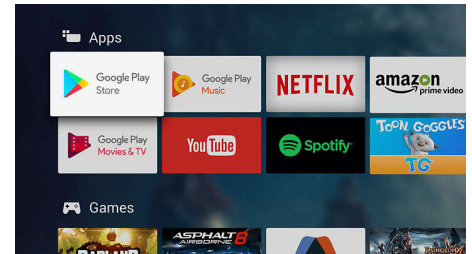

ТВ съдържание

Идете отвъд традиционното телевизионно програмиране с Google Play Магазина и галерията с приложения на Philips. Изживейте безкрайно много филми, телевизия, музика, приложения и игри онлайн. Още неща, на които да се радвате.