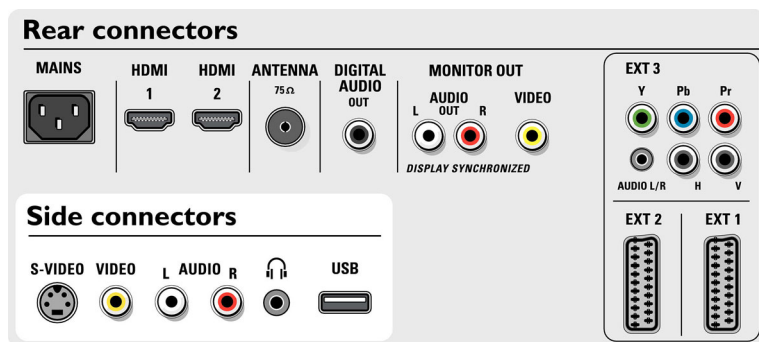

Характеристики

Подсветка Ambilight

- Возможности режима Ambilight: 2-канальная Ambilight, Автоподстройка под видеосигнал, Лампа с низким энергопотреблением
- Настройки цвета: Полностью многоцветный
- Функция затемнения: Вручную и со световым датчиком

Изображение/дисплей

- Формат изображения: 16:9
- Размер экрана по диагонали (в дюймах): 32 (дюймы)
- Размер экрана по диагонали (метрич.): 80 см
- Цвет корпуса: Черный
- Разрешение панели: 1366 x 768p
- Яркость: 550 кд/м²
- Улучшение изображения: Технология Pixel Plus

- 2 HD, Digital Natural Motion, Динамическое повышение контрастности, Режим 3/2 – 2/2 Motion Pull Down, 3D гребенчатый фильтр, Функция Active Control + световой датчик, Активное управление, Исправление "зазубренных линий", Прогрессивное сканирование, Формат WideScreen Plus
- Тип экрана дисплея: TFT ЖК-дисплей WXGA с активной матрицей