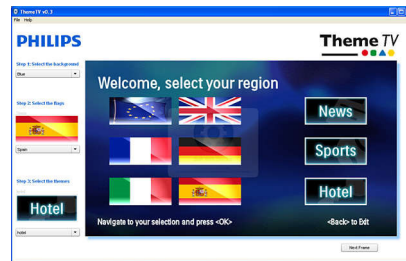

Особенности

Изображение стандарта HD 1080p превосходного качества

Дисплей HD 1080p поддерживает разрешение 1920x1080p, которое является максимальным для HD-источников и обеспечивает изображение наилучшего качества. Это настоящий дисплей будущего, который может принимать сигналы с разрешением 1080p со всех источников, включая сигналы с тюнера DVB-T/C. Значительно улучшенная обработка позволяет поддерживать более высокое качество и разрешение сигнала. Все это создает великолепное изображение с прогрессивной разверткой без мерцания и потрясающими цветами и яркостью.

Встроенный слот SmartCard

Встроенный слот SmartCard позволяет картам других производителей взаимодействовать с телевизором без необходимости применения дополнительного устройства и соединений. Телевизор также можно подключить через интерфейс управления Serial Xpress (поддержка протоколов UART и RS232) и интерфейс управления SmartPlug к внешним декодерам и телеприставкам всех основных поставщиков интерактивных систем.

Удаленное обновление ПО

Через поставщика сертифицированных систем можно удаленно обновить программное обеспечение для ТВ, управляющее специальными отельными функциями.

Встроенный дисплей часов

Встроенный дисплей часов с будильником позволяет вам не тратить деньги на дополнительные часы, а пространство комнаты — на кабели и соединения.

Theme TV

Theme TV оснащен интеллектуальным пользовательским интерфейсом, благодаря которому гости могут осуществлять поиск каналов, новостей и информации об отеле в гостевом меню без необходимости использования интерактивной системы развлечений.