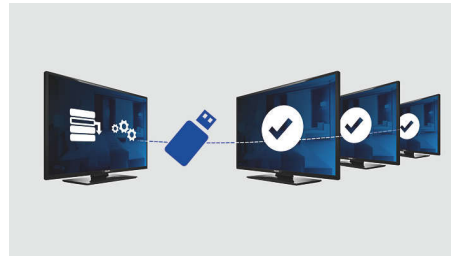

Mesaj de întâmpinare

Un mesaj de întâmpinare este afișat de fiecare dată când este pornit televizorul.

Programarea canalului de pornire

Perfect pentru difuzarea în interior a reclamelor sau a canalelor de informații, permițând afișarea unui canal predefinit la pornirea televizorului.

Limitarea volumului

Această caracteristică predefinește intervalul de volum în care poate funcționa televizorul, prevenind reglajele excesive ale volumului și evitând astfel deranjarea vecinilor.

O singură listă de canale combinată

O singură listă de canale combinată pentru canalele analogice și digitale - Aceasta permite oaspetelui să comute fără niciun efort între canalele analogice și digitale.

Listă atractivă de canale

Lista atractivă de canale include butoane clare și intuitive cu grafică de ghidare clară, pentru găsirea ușoară a canalelor preferate.

Telecomandă pentru industria hotelieră

Această telecomandă elegantă este proiectată special pentru utilizarea în industria hotelieră. Pentru o experiență ușoară a utilizării de către oaspeți, butoanele și funcțiile esențiale sunt amplasate convenabil pe telecomandă. În plus, majoritatea telecomenzilor din industria hotelieră sunt prevăzute cu un dispozitiv antifurt pentru baterii, funcție care contribuie la operațiunile eficiente din hotel.

Clonare USB

Asigură capacitatea de a copia ușor și fără cabluri toate setările și canalele programate de la un televizor la altele în mai puțin de un minut. Caracteristica asigură uniformitatea între

televizoare și reduce semnificativ timpul și costurile de instalare.

Blocarea meniului de instalare

Previne accesul neautorizat la setările de instalare și configurare, pentru a asigura un confort maxim oaspeților și pentru a evita costurile de reprogramare necesare.

Design ecologic

Viabilitatea este parte integrantă din concepția Philips asupra activităților sale. Televizoarele Philips sunt proiectate și produse conform principiilor noastre de Design Ecologic orientate către minimizarea impactului general asupra mediului, prin diminuarea consumului de energie, îndepărtarea substanțelor periculoase, micșorarea greutateii, ambalarea mai eficientă și gradul sporit de reciclare. De asemenea, televizoarele Philips au o carcasă specială, confecționată dintr-un material ignifug. Testele independente realizate de pompieri au arătat că, în timp ce televizoarele pot intensifica uneori incendiile provocate de surse externe, televizoarele Philips nu contribuie la propagarea acestora.