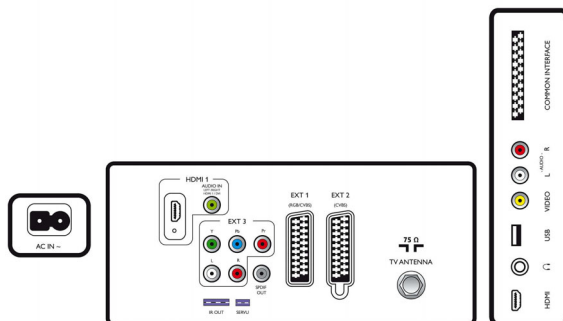

Alimentare

- Sursă de alimentare rețea: 220 - 240 V, 50/60 Hz
- Temperatură ambient: 5° C - 40° C
- Consum de energie: 85 W
- Consum în standby: 0,30 W
- Consum anual de energie: 85 kW h
- Prezența plumbului: Da*
- Conținut de mercur: 45,6 mg

Specificații pentru protecția mediului

- Siguranță: Carcasă ignifugă
- Consum redus în regim standby
- SmartPower Eco

Accesorii

- Accesorii incluse: Telecomandă, Baterii pentru telecomandă, Cablu de alimentare, Suport pentru masă, Certificat de garanție
- Accesorii opționale: Configurare telecomandă RC2573GR, Suport de perete (înclinabil) 22AV3200/10

Dimensiuni

- Lățime aparat: 671,8 mm
- Înălțime aparat: 458,7 mm
- Adâncime aparat: 77 mm
- Greutate produs: 6,9 kg
- Lățime aparat (cu suport): 671,8 mm
- Înălțime aparat (cu suport): 520 mm
- Adâncime aparat (cu suport): 220 mm
- Greutate produs (+ suport): 8.4 kg
- Lățime cutie: 800 mm
- Înălțime cutie: 210 mm
- Adâncime cutie: 580 mm
- Compatibil cu suport de perete: 200 x 100 mm

Data apariției 2023-07-29

Versiune: 4.1.3

EAN: 87 12581 49559 6

© 2023 Koninklijke Philips N.V.
Toate drepturile rezervate.

Specificațiile pot fi modificate fără preaviz. Mărcile comerciale sunt proprietatea Koninklijke Philips N.V. sau a deținătorilor lor legali.

www.philips.com

* Consum tipic de energie în modul pornit, măsurat conform IEC62087 Ed 2.

* Consumul anual de energie este calculat utilizând consumul tipic de energie 4 ore pe zi, 365 de zile pe an.

* Acest televizor conține plumb în anumite piese sau componente acolo unde nu există alternative tehnologice, în conformitate cu clauzele de exceptare ale directivei RoHS.