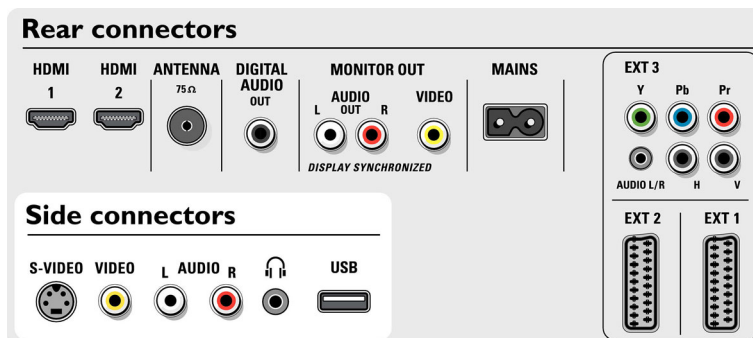

Sunet

- Putere de ieșire (RMS): 2x8 W
- Sistem audio: Virtual Dolby Digital
- Îmbunătățirea sunetului: Procesare digitală semnal, Dynamic Bass Enhancement, Egalizator grafic

Difuzoare

- Difuzoare încorporate: 4
- Tipuri de difuzoare: Woofere integrate cu woox, Dome tweeter

Conectivitate

- Conexiuni frontale/laterale: Intrare audio S/D, Intrare CVBS, Ieșire căști, Intrare S-video, USB
- Ext 1 SCART: Audio S/D, Intrare/Ieșire CVBS, RGB
- Ext 2 SCART: Audio S/D, Intrare/Ieșire CVBS, RGB, Intrare S-video
- Alte conexiuni: Ieșire audio analogică S/D, Intrare SP/DIF (coaxial), Ieșire SP/DIF (coaxial)
- Ext 3: YPbPr
- Ext 4: HDMI
- Ext 5: HDMI

Alimentare

- Sursă de alimentare rețea: CA 220 - 240 V +/- 10%
- Temperatură ambient: 5° C - 40° C
- Consum de energie: 128 W
- Consum în standby: 0,9

Accesorii

- Accesorii incluse: Suport pentru masă, Cablu de antenă radio
- Accesorii opționale: Stativ

Dimensiuni

- Lățime aparat: 875 mm
- Înălțime aparat: 610 mm
- Adâncime aparat: 107 mm
- Greutate produs: 22 kg
- Înălțime aparat (cu suport): 662 mm
- Adâncime aparat (cu suport): 230 mm
- Lățime cutie: 935 mm
- Înălțime cutie: 902 mm
- Adâncime cutie: 234 mm
- Greutate cu ambalaj inclus: 35 kg

Data apariției 2023-10-18

Versiune: 6.0.11

EAN: 87 12581 30746 2

© 2023 Koninklijke Philips N.V.
Toate drepturile rezervate.

Specificațiile pot fi modificate fără preaviz. Mărcile comerciale sunt proprietatea Koninklijke Philips N.V. sau a deținătorilor lor legali.

www.philips.com