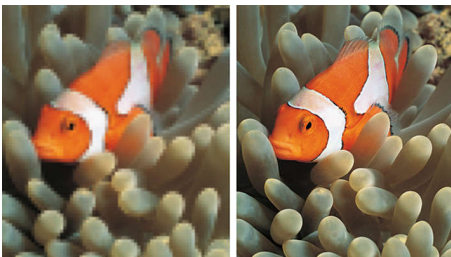

Pixel Plus 2 HD

Pixel Plus 2 HD oferă o definiție perfectă, detalii naturale, senzația de profunzime, culori vii și mișcări naturale și omogene, atât în cazul televiziunii standard, cât și în cazul HDTV și surselor multimedia. Fiecare pixel al imaginii recepționate este optimizat pentru a se încadra

perfect în imagine, rezultând astfel un plus de naturalețe. Defectele imaginilor multimedia comprimate sunt detectate și reduse, asigurând astfel claritatea și calitatea imaginilor. Reducerea digitală a zgomotului de imagine asigură o omogenitate perfectă a imaginii, precum și claritate de invidiat.

Îmbunătățire dinamică a contrastului

Doriți ecranul LCD plat cu cel mai mare contrast și cu cele mai vibrante imagini, chiar la un unghi mare de vizibilitate. Sistemul Philips de îmbunătățire dinamică a contrastului utilizează procesarea video și tehnologii unice de iluminare din spate reglabilă, ceea ce produce niveluri de negru bogate și detalii accentuate. Iluminarea din spate reglabilă sporește de până la 5 ori* contrastul, îmbunătățind în același timp și unghiul de vizualizare. Imaginile oferite sunt strălucitoare, realiste, cu un contrast înalt și culori vibrante. (* factor între 2 și 5, în funcție de tipul de ecran și conținutul imaginii).