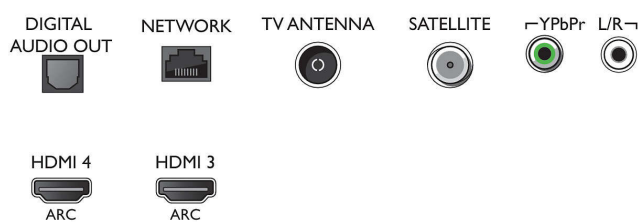

Поддерживаемое разрешение дисплея

- Компьютерные входы для HDMI1/2: до 4K UHD 3840 x 2160 при 60 Гц, Поддержка HDR, HDR10 / HLG
- Компьютерные входы для HDMI3/4: до 4K UHD 3840 x 2160 при 60 Гц

- Выходы для HDMI1/2: до 4K UHD 3840 x 2160 при 60 Гц, Поддержка HDR, HDR10 / HLG
- Выходы для HDMI3/4: до 4K UHD 3840 x 2160 при 60 Гц

Тюнер/прием/передача

- Цифровое ТВ: DVB-T/T2/T2-HD/C/S/S2
- Воспроизведение видео: NTSC, PAL, SECAM
- Поддержка MPEG: MPEG2, MPEG4
- Телегид*: Электронный гид телепередач на 8 дней

Connections

Side

Bottom