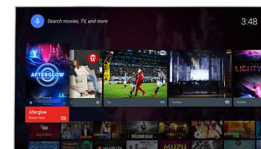

Контент на телевизоре

Благодаря магазину Google Play и галерее приложений Philips на телевизор можно загрузить обширную онлайн-коллекцию фильмов, телепередач, музыки, приложений и игр.

Четыре ядра, Android