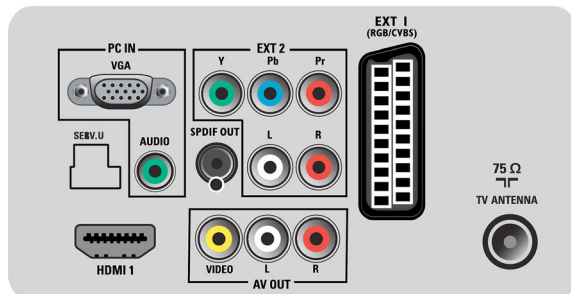

Συνδεσιμότητα

- Έξοδος ήχου - Ψηφιακή: Ομοαξονικό (cinch)
- Αριθμός σκαρτ: 1
- EasyLink (HDMI-CEC): Αναπαραγωγή με ένα πάτημα, Πληροφορίες συστήματος (γλώσσα μενού), EasyLink, Αναμονή συστήματος
- Μπροστινές / πλαινές υποδοχές σύνδεσης: Είσοδος CVBS, Είσοδος ήχου L/R, USB 2.0
- Υποδοχή scart 1: Ήχος L/R, RGB
- HDMI 1: HDMI v1.3
- Άλλες συνδέσεις: Έξοδος σύνθετου σήματος βίντεο (CVBS), Έξοδος οθόνης L/R (Cinch),

- Είσοδος PC VGA + Είσοδος ήχου L/R, Έξοδος S/PDIF (ομοαξονική), Common Interface
- 3 εξ.: YPbPr, Είσοδος ήχου L/R

Ρεύμα

- Τροφοδοσία ρεύματος: 220-240V, 50Hz
- Θερμοκρασία περιβάλλοντος: 5 °C έως 40 °C
- Κατανάλωση ρεύματος κατά την αναμονή: 0,30 W
- Κατανάλωση ισχύος (τυπική): 40 W

Αξεσουάρι

- Συμπεριλαμβανόμενα αξεσουάρ: Βάση τραπέζιου, Καλώδιο ρεύματος, Οδηγός γρήγορης έναρξης, Εγχειρίδιο χρήσης, Πιστοποιητικό εγγύησης, Τηλεχειριστήριο, 2 μπαταρίες AAA, Δήλωση λογισμικού

Διαστάσεις

- Πλάτος συσκευής: 541 μμ
- Ύψος συσκευής: 375,3 μμ
- Βάθος συσκευής: 67,8 μμ
- Βάρος προϊόντος: 5,27 κ.
- Πλάτος συσκευής (με τη βάση): 541 μμ
- Ύψος συσκευής (με τη βάση): 417,3 μμ
- Βάθος συσκευής (με τη βάση): 150 μμ
- Βάρος προϊόντος (+βάση): 5,5 κ.
- Πλάτος κιβωτίου: 590 μμ
- Ύψος κιβωτίου: 489 μμ
- Βάθος κιβωτίου: 162 μμ
- Με δυνατότητα ανάρτησης στον τοίχο: 100 x 100 χιλ.

Rear connectors

Side

Ημερομηνία έκδοσης
2023-07-29

Έκδοση: 6.6.6

EAN: 87 12581 46080 8

© 2023 Koninklijke Philips N.V.
Με την επιφύλαξη παντός δικαιώματος.

Οι προδιαγραφές ενδέχεται να αλλάζουν χωρίς προειδοποίηση. Τα εμπορικά σήματα ανήκουν στην Koninklijke Philips N.V. ή στους αντίστοιχους ιδιοκτήτες.

www.philips.com