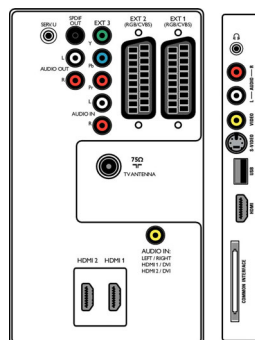

- EasyLink (HDMI-CEC): Redare la o singură atingere, Sistem în standby
- Conexiuni frontale/laterale: HDMI v1.3, Intrare S-video, Intrare CVBS, Intrare audio S/D, Ieșire căști, USB
- Ext 1 SCART: Audio S/D, Intrare/Ieșire CVBS, RGB
- Ext 2 SCART: Audio S/D, Intrare/Ieșire CVBS, RGB
- Alte conexiuni: Ieșire audio analogică S/D, Intrare audio PC, Ieșire SP/DIF (coaxial), Interfață comună
- Ext 3: YPbPr, Intrare audio S/D

- Ext 4: HDMI v1.3
- Ext 5: HDMI v1.3

Alimentare

- Sursă de alimentare rețea: 220 - 240 V, 50/60 Hz
- Temperatură ambient: între 5 °C și 35 °C
- Consum de energie: 140 W
- Consum în standby: 0,15 W

Accesorii

- Accesorii incluse: Suport rotativ pentru masă, Cablu de alimentare, Ghid de inițiere rapidă, Manual de utilizare, Certificat de garanție, Telecomandă, Baterii pentru telecomandă

Dimensiuni

- Lățime aparat: 819 mm
- Înălțime aparat: 518 mm
- Adâncime aparat: 123 mm
- Greutate produs: 14 kg
- Lățime aparat (cu suport): 819 mm
- Înălțime aparat (cu suport): 579 mm
- Adâncime aparat (cu suport): 220 mm
- Greutate produs (+ suport): 17 kg
- Lățime cutie: 918 mm
- Înălțime cutie: 629 mm
- Adâncime cutie: 282 mm
- Greutate cu ambalaj inclus: 21 kg
- Compatibil cu suport de perete: 200 x 300 mm