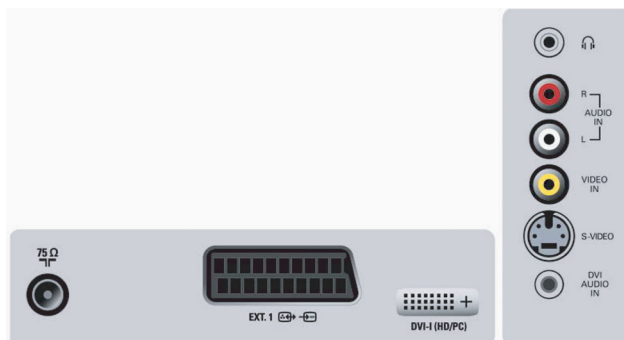

- Ρυθμίσεις φορμά οθόνης: Συμπύεση 16:9, 4:3, Επέκταση 4:3
- Τηλεχειριστήριο: Τηλεόραση
- Τύπος τηλεχειριστηρίου: RCFE05ZAU00
- Teletext: Smart Text 10 σελίδων
- Βελτιώσεις Teletext: 4 αγαπημένες σελίδες, Γραμμή πληροφόρησης προγράμματος

- Βάρος συσκευής: 8,8 κ.

Ήχος

- Ισοσταθμιστ: 5 ζώνες
- Ισχύς (RMS): 2 x 5 W
- Σύστημα ήχου: Μονοφωνικός ήχος, Στερεοφωνικό Nicam, Virtual Dolby Surround
- Ενίσχυση ήχου: Δυναμική βελτίωση μπάσων

Συνδεσιμότητα

- Αριθμός σκαρτ: 1
- Μπροστινές / πλάινές υποδοχές σύνδεσης: Είσοδος ήχου, Είσοδος CVBS, Έξοδος ακουστικών, Είσοδος S-Video
- Υποδοχή scart 1: Ήχος L/R, Είσοδος/έξοδος CVBS, RGB
- Άλλες συνδέσεις: Κεραία IEC75, Είσοδος ήχου PC, DVI-I

Ρεύμα

- Τροφοδοσία ρεύματος: AC 90-240
- Θερμοκρασία περιβάλλοντος: 5 °C έως 40 °C
- Κατανάλωση ρεύματος: 55 W
- Κατανάλωση ρεύματος κατά την αναμονή: 1,5 W

Αξεσουάρ

- Συμπεριλαμβανόμενα αξεσουάρ: Καλώδιο ρεύματος, Οδηγός γρήγορης έναρξης, Κάρτα εγγραφής, Τηλεχειριστήριο, Βάση τραπέζιου, Εγχειρίδιο χρήσης

Διαστάσεις

- Πλάτος συσκευής: 594 μμ
- Ύψος συσκευής: 391 μμ
- Βάθος συσκευής: 83 μμ
- Βάρος προϊόντος: 8,8 κ.
- Πλάτος κιβωτίου: 659 μμ
- Ύψος κιβωτίου: 565 μμ
- Βάθος κιβωτίου: 211 μμ
- Βάρος με την συσκευασία: 11,5 κ.
- Πλάτος (με βάση): 594 μμ
- Ύψος (με βάση): 429 μμ
- Βάθος (με βάση): 195 μμ

Ημερομηνία έκδοσης
2023-07-29

Έκδοση: 3.0.9

EAN: 87 10895 94340 6

© 2023 Koninklijke Philips N.V.
Με την επιφύλαξη παντός δικαιώματος.

Οι προδιαγραφές ενδέχεται να αλλάζουν χωρίς προειδοποίηση. Τα εμπορικά σήματα ανήκουν στην Koninklijke Philips N.V. ή στους αντίστοιχους ιδιοκτήτες.

www.philips.com