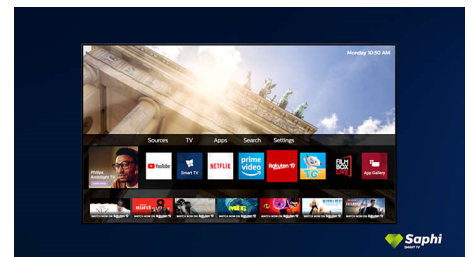

SAPHI

Το SAPHI είναι ένα γρήγορο και έξυπνο λειτουργικό σύστημα που κάνει τη χρήση

της Philips Smart TV πραγματική ευχαρίστηση. Απολαύστε εξαιρετική ποιότητα εικόνας και πρόσβαση με ένα κουμπί σε ένα σαφές μενού με εικονίδια. Εύκολη λειτουργία της τηλεόρασής σας και γρήγορη πλοήγηση σε δημοφιλείς εφαρμογές της Philips Smart TV, συμπεριλαμβανομένου του YouTube, του Netflix και πολλών άλλων.

32PFS6905/12

Συλλογή τηλεοράσεων SAPHI

Συλλογή τηλεοράσεων Philips. Netflix, Prime Video κ.α.

Saphi Smart TV

Το SAPHI είναι ένα γρήγορο και έξυπνο λειτουργικό σύστημα που κάνει τη χρήση της Philips Smart TV πραγματική ευχαρίστηση. Απολαύστε εξαιρετική ποιότητα εικόνας και πρόσβαση με ένα κουμπί σε ένα σαφές μενού με εικονίδια. Εύκολη λειτουργία της τηλεόρασής σας και γρήγορη πλοήγηση σε δημοφιλείς εφαρμογές της Philips Smart TV, συμπεριλαμβανομένου του YouTube, του Netflix και πολλών άλλων.