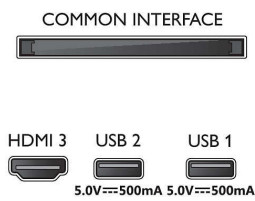

Connections

Side

Rear

Προδιαγραφές

- δικτύου, Βοηθητικός οδηγός ρυθμίσεων
- Ευκολία στη χρήση: Ένα απλό κουμπί μενού Smart, Εγχειρίδιο χρήσης στην οθόνη
- Δυνατότητα αναβάθμισης υλικολογισμικού: Οδηγός αυτόματης αναβάθμισης υλικολογισμικού, Υλικολογισμικό με δυνατότητα αναβάθμισης μέσω USB, Online αναβάθμιση υλικολογισμικού
- Ρυθμίσεις φορμά οθόνης: Βασικό - Μεγέθυνση σε πλήρη οθόνη, Προσαρμογή στην οθόνη, Εστίαση, Παραμόρφωση, Μετατόπιση, Οθόνη 16:9