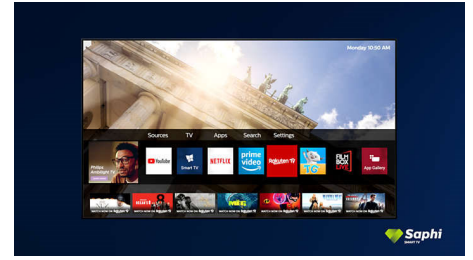

SAPHI

Το SAPHI είναι ένα γρήγορο και έξυπνο λειτουργικό σύστημα που κάνει τη χρήση

της Philips Smart TV πραγματική ευχαρίστηση. Απολαύστε εξαιρετική ποιότητα εικόνας και πρόσβαση με ένα κουμπί σε ένα σαφές μενού με εικονίδια. Εύκολη λειτουργία της τηλεόρασής σας και γρήγορη πλοήγηση σε δημοφιλείς εφαρμογές της Philips Smart TV, συμπεριλαμβανομένου του YouTube, του Netflix και πολλών άλλων.

32PFS6905/12

Συλλογή τηλεοράσεων SAPHI

Συλλογή τηλεοράσεων Philips. Netflix, Prime Video κ.α.

Saphi Smart TV

Το SAPHI είναι ένα γρήγορο και έξυπνο λειτουργικό σύστημα που κάνει τη χρήση της Philips Smart TV πραγματική ευχαρίστηση. Απολαύστε εξαιρετική ποιότητα εικόνας και πρόσβαση με ένα κουμπί σε ένα σαφές μενού με εικονίδια. Εύκολη λειτουργία της τηλεόρασής σας και γρήγορη πλοήγηση σε δημοφιλείς εφαρμογές της Philips Smart TV, συμπεριλαμβανομένου του YouTube, του Netflix και πολλών άλλων.