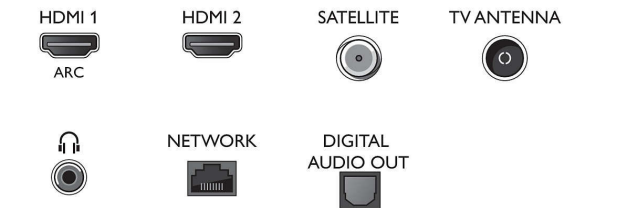

Smart TV FHD LED

Τηλεόραση 80 εκ. (32") με Ambilight Τηλεόραση LED Full HD, HDR 10, Pixel Plus HD

32PFS6905/12

Προδιαγραφές

Εικόνα/Οθόνη

- Αναλογία Εικόνας: 16:9
- Μήκος διαγωνίου οθόνης (ίντσες): 32 ίντσες
- Μήκος διαγωνίου οθόνης (μετρικό): 80 εκ.
- Οθόνη: LED Full HD
- Ανάλυση οθόνης: 1920x1080p
- Βελτίωση εικόνας: Pixel Plus HD, HDR10, HLG (Hybrid Log Gamma)

Υποστηριζόμενη ανάλυση οθόνης

- Είσοδοι υπολογιστή σε όλες τις θύρες HDMI: Με υποστήριξη HDR, HDR10/ HLG, έως και FHD

1920x1080 στα 60Hz

- Είσοδοι βίντεο σε όλες τις θύρες HDMI: Υποστήριξη HDR, HDR10/HLG (Hybrid Log Gamma), έως και FHD 1920x1080p

Δέκτης/Λήψη/Μετάδοση

- Ψηφιακή τηλεόραση: DVB-T/T2/T2-HD/C/S/S2
- Αναπαραγωγή βίντεο: PAL, SECAM
- Υποστήριξη MPEG: MPEG2, MPEG4
- Οδηγός τηλεοπτικού προγράμματος*: Electronic Program Guide 8 ημερών
- Ένδειξη ισχύος σήματος

- Teletext: Hypertext 1000 σελίδων
- Υποστήριξη HEVC

Χαρακτηριστικά Smart TV

- Αλληλεπίδραση με το χρήστη: SimplyShare, Κατοπτρισμός οθόνης
- Interactive TV: HbbTV
- Πρόγραμμα: Pause TV, Εγγραφή μέσω USB*
- Εφαρμογές SmartTV*: Διαδικτυακά βιντεοκλάμπ, Ανοικτό πρόγραμμα περιήγησης στο Διαδίκτυο, Τηλεόραση on demand, YouTube, Netflix TV
- Ευκολία εγκατάστασης: Αυτόματος εντοπισμός συσκευών Philips, Οδηγός εγκατάστασης

Connections

Side

Rear