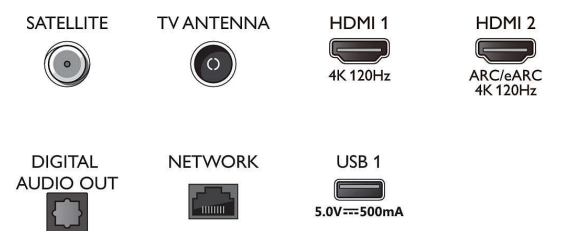

Характеристики

Подсветка Ambilight

- Возможности режима Ambilight: Подстраивается под цвет стены, Режим Lounge, Игровой режим, Музыка Ambilight, AmbiWakeur, AmbiSleep, Совместимо с Philips Wireless Home Speakers, Ambilight Aurora, Анимация запуска Ambilight
- Версия Ambilight: Трехсторонняя

Изображение/дисплей

- Размер экрана по диагонали (метрич.): 139 см
- Дисплей: 4K Ultra HD OLED
- Разрешение панели: 3840 x 2160

- Базовая частота обновления: 120 Гц
- Процессор обработки изображения: Процессор P5 AI Perfect Picture
- Улучшение изображения: Wide Color Gamut воспроизводит 97 % оттенков DCI-P3, Perfect Natural Motion, Micro Dimming Perfect, Dolby Vision, Режим ИИ PQ, Поддержка CalMAN, HDR10+ Adaptive, Режим Filmmaker, HLG (Hybrid Log Gamma)
- Размер экрана по диагонали (в дюймах): 55

Разрешение экрана

- Разрешение при разных частотах обновления: 576р, 50 Гц, 640x480, 60 Гц, 720р, 50 Гц, 60 Гц, 1920x1080р, 24 Гц, 25 Гц, 30 Гц, 50 Гц, 60 Гц, 100 Гц, 120 Гц, 2560x1440, 60 Гц, 120 Гц, 3840x2160р, 24 Гц, 25 Гц, 30 Гц, 50 Гц, 60 Гц, 100 Гц, 120 Гц.

Тюнер/прием/передача

- Цифровое ТВ: DVB-T/T2/T2-HD/C/S/S2
- Телегид*: Электронный гид телепередач на 8 дней
- Индикатор уровня сигнала

Connections

Side

Bottom