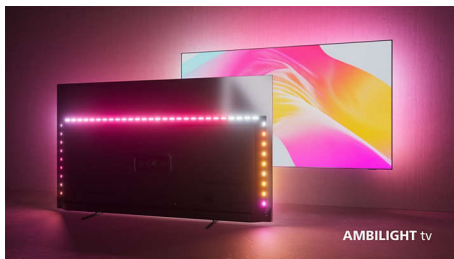

Телевизор 4К с Ambilight
139 см (55") Ambilight TV Процессор P5 AI Perfect Picture, Звучание Dolby Atmos, Google TV™

Особенности

ТВ Ambilight

Телевизоры с Ambilight — это единственные телевизоры с задней светодиодной подсветкой, которая реагирует на происходящее на экране, создавая эффект погружения с помощью красочного сияния вокруг экрана. Она делает телевизор визуально больше и позволяет получать более яркие впечатления от просмотра передач и фильмов, а также во время игры.