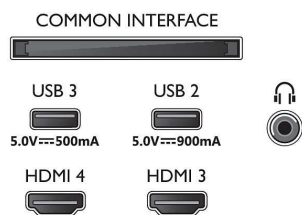

Характеристики

Подсветка Ambilight

- Возможности режима Ambilight: Подстраивается под цвет стены, Режим Lounge, Игровой режим, Музыка Ambilight, AmbiWakeur, AmbiSleep, Совместимо с Philips Wireless Home Speakers, Ambilight Aurora, Анимация запуска Ambilight
- Версия Ambilight: Трехсторонняя

Изображение/дисплей

- Размер экрана по диагонали (метрич.): 139 см
- Дисплей: 4K Ultra HD OLED
- Разрешение панели: 3840 x 2160

- Базовая частота обновления: 120 Гц
- Процессор обработки изображения: Процессор P5 AI Perfect Picture
- Улучшение изображения: Wide Color Gamut воспроизводит 97 % оттенков DCI-P3, Perfect Natural Motion, Micro Dimming Perfect, Dolby Vision, Режим ИИ PQ, Поддержка CalMAN, HDR10+ Adaptive, Режим Filmmaker, HLG (Hybrid Log Gamma)
- Размер экрана по диагонали (в дюймах): 55

Разрешение экрана

- Разрешение при разных частотах обновления: 576р, 50 Гц, 640x480, 60 Гц, 720р, 50 Гц, 60 Гц, 1920x1080р, 24 Гц, 25 Гц, 30 Гц, 50 Гц, 60 Гц, 100 Гц, 120 Гц, 2560x1440, 60 Гц, 120 Гц, 3840x2160р, 24 Гц, 25 Гц, 30 Гц, 50 Гц, 60 Гц, 100 Гц, 120 Гц.

Тюнер/прием/передача

- Цифровое ТВ: DVB-T/T2/T2-HD/C/S/S2
- Телегид*: Электронный гид телепередач на 8 дней
- Индикатор уровня сигнала

Connections

Side