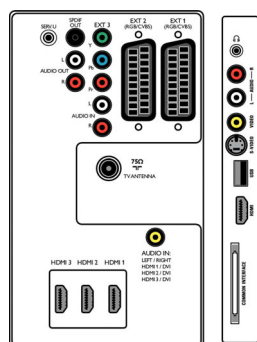

Подключения

- EasyLink (HDMI-CEC): Запуск воспроизведения одним нажатием, Режим ожидания системы

- Фронтальные/боковые подключения: HDMI v1.3, Вход S-video, Вход CVBS, Аудиовход — левый/правый, Выход для наушников, USB
- 1-й внешний разъем Scart: Аудиоразъем: левый/правый, Вход/выход CVBS, RGB
- 2-й внешний разъем Scart: Аудиоразъем: левый/правый, Вход/выход CVBS, RGB
- Другие подключения: Аналог. аудиовыход: левый/правый, Аудиовход для компьютера, Выход S/PDIF (коаксиальный), Общий интерфейс
- 3-й внешний разъем: YPbPr, Аудиовход — левый/правый
- Внешний разъем Ext 4: HDMI v1.3
- Внешний разъем Ext 5: HDMI v1.3
- Внешний разъем Ext 6: HDMI v1.3

Размеры

- Ширина устройства: 819 миллиметра
- Высота устройства: 518 миллиметра
- Глубина устройства: 95 миллиметра
- Вес продукта: 13 кг
- Ширина с подставкой: 819 миллиметра
- Высота с подставкой: 579 миллиметра
- Глубина с подставкой: 220 миллиметра
- Вес изделия с подставкой: 16 кг
- Ширина коробки: 918 миллиметра
- Высота коробки: 629 миллиметра
- Глубина коробки: 255 миллиметра
- Вес, включая упаковку: 19 кг
- Совместимое настенное крепление: 200 x 300 мм