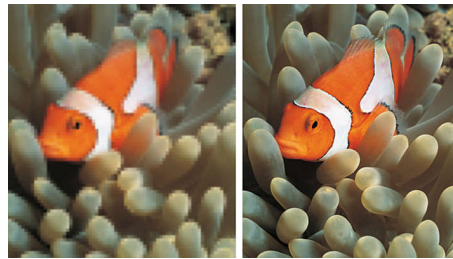

Технология Pixel Plus 2 HD

Технология Pixel Plus 2 HD предлагает уникальное сочетание предельной четкости, естественных деталей изображения, усиленного эффекта глубины, живого цвета и плавного, естественного движения при стандартном ТВ-сигнале, при сигнале высокой четкости и при использовании мультимедийных источников. Каждый пиксель входящего изображения улучшен для максимального сочетания с окружающими пикселями, в результате чего изображение становится более естественным. Дефекты сжатого мультимедийного содержания тщательно отслеживаются и уничтожаются, что гарантирует чистоту и четкость изображения. Цифровое шумоподавление обеспечивает идеальную плавность изображения при сохранении максимальной четкости.