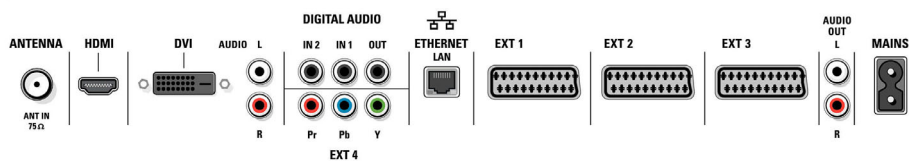

Характеристики

Подсветка Ambilight

- Возможности режима Ambilight: 2-канальная Ambilight, Автоподстройка под видеосигнал, Управление двумя каналами: Левым/Правым
- Настройки цвета: Полностью многоцветный
- Функция затемнения: Вручную и со световым датчиком
- Предварительно настроенные режимы: 2 предв. уст. и 1 индивид. настр. цвета, 4 активных адаптивных режима

Изображение/дисплей

- Формат изображения: 16:9
- Размер экрана по диагонали (в дюймах): 37 (дюймы)
- Размер экрана по диагонали (метрич.): 94 см
- Цвет корпуса: Жемчужно-серебристый (11092)
- Разрешение панели: 1920 x 1080p
- Яркость: 550 кд/м²
- Улучшение изображения: Прогрессивное сканирование, 3D гребенчатый фильтр, Функция Active Control + световой датчик,

- Digital Natural Motion, Исправление "зазубренных линий", Режим Movie Plus, Формат WideScreen Plus, Технология Pixel Plus 2 HD, Динамическое повышение контрастности
- Тип экрана дисплея: ЖКД с активной матрицей Full HD W-UXGA
- Динамическая контрастность экрана: 5000:1
- Время отклика (типич.): 6 мс
- Угол просмотра (по горизонтали): 176 градусов
- Угол просмотра (по вертикали): 176 градусов
- Улучшение экрана: Антибликовое покрытие

Rear connectors

Side connectors