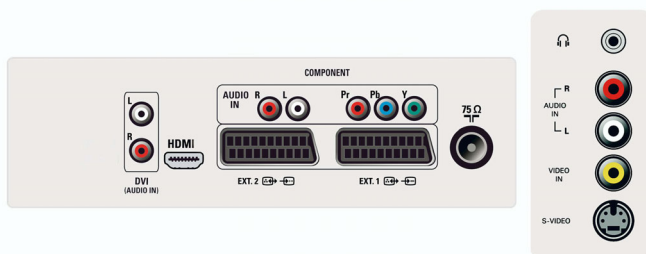

Sunet

- Egalizator: 5 benzi
- Putere de ieșire (RMS): 2 x 15 W
- Sistem audio: Virtual Dolby Surround
- Îmbunătățirea sunetului: Dynamic Bass Enhancement, Egalizator automat pentru volum

Difuzoare

- Difuzoare încorporate: 2

Conectivitate

- Număr de mufe SCART: 2
- Conexiuni frontale/laterale: Intrare CVBS, Ieșire căști, Intrare S-video, Intrare audio S/D
- Ext 1 SCART: Audio S/D, Intrare/ieșire CVBS, RGB
- Ext 2 SCART: Intrare/ieșire CVBS, Intrare S-video, Audio S/D
- Ext 4: YPbPr
- Ext 5: HDMI

Alimentare

- Sursă de alimentare rețea: 110 - 240 V, 50/60 Hz
- Temperatură ambient: 5° C - 40° C
- Consum de energie: 120 W Normal Operation W
- Consum în standby: 1 W <

Accesorii

- Accesorii incluse: Cablu de alimentare, Card de înregistrare, Telecomandă, Manual de utilizare, Baterii pentru telecomandă, Suport pentru masă, Certificat de garanție
- Accesorii opționale: Stativ

Dimensiuni

- Lățime aparat: 924 mm
- Înălțime aparat: 507 mm
- Adâncime aparat: 119 mm
- Greutate produs: 18.9 kg
- Lățime cutie: 1000 mm
- Înălțime cutie: 690 mm

- Adâncime cutie: 240 mm
- Greutate cu ambalaj inclus: 22 kg
- Lățime (cu bază): 924 mm
- Înălțime (cu bază): 550 mm
- Adâncime (cu bază): 222 mm

Data apariției 2023-10-18

Versiune: 3.0.7

EAN: 87 10895 99618 1

© 2023 Koninklijke Philips N.V.
Toate drepturile rezervate.

Specificațiile pot fi modificate fără preaviz. Mărcile comerciale sunt proprietatea Koninklijke Philips N.V. sau a deținătorilor lor legali.

www.philips.com