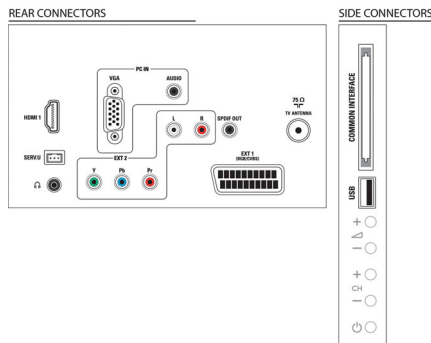

Sunet

- Putere de ieșire (RMS): 6W (2 x 3W)
- Îmbunătățirea sunetului: Egalizator automat pentru

volum, Sunet clar, Incredible Surround, Control înalte și joase

Conectivitate

- Număr de conexiuni HDMI: 1
- Număr de intrări componente (YPbPr): 1
- EasyLink (HDMI-CEC): Sistem în standby, Redare la o singură atingere
- Număr de mufe SCART (RGB/CVBS): 1
- Alte conexiuni: Antenă IEC75, Interfață comună Plus (CI+), leșire audio digitală (coaxială), Intrare PC VGA + Intrare audio S/D, leșire căști

Accesorii

- Accesorii incluse: Cablu de alimentare, Telecomandă, 2 baterii AAA, Suport pentru masă, Manual de utilizare, Ghid de inițiere rapidă, Certificat de garanție

Dimensiuni

- Lățime aparat: 520 mm
- Înălțime aparat: 340 mm
- Adâncime aparat: 43 mm
- Greutate produs: 3,21 kg
- Lățime aparat (cu suport): 520 mm
- Înălțime aparat (cu suport): 380 mm
- Adâncime aparat (cu suport): 145 mm
- Greutate produs (+ suport): 3.4 kg
- Lățime cutie: 576 mm
- Înălțime cutie: 426 mm
- Adâncime cutie: 133 mm