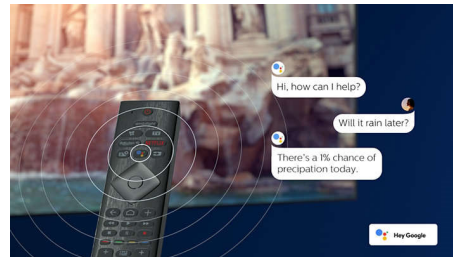

4K UHD HDR

Вашият Philips 4K UHD телевизор е съвместим с всички основни HDR формати, включително HDR10+ и Dolby Vision. Независимо дали става въпрос за сериал, който трябва да гледате, или за най-новата видеоигра, сенките ще бъдат по-дълбоки. Ярките повърхности ще блестят. Цветовете ще бъдат по-истински.

Дизайн

Сребрист метален козметичен панел. Централна стойка с арка.

65PUS8505/12

Гласов асистент

Управлявайте вашия Android телевизор на Philips с гласа си. Искате да поиграете, да гледате Netflix или да откриете съдържание и приложения в Google Play Магазин? Само кажете на телевизора си. Можете дори да управлявате всички домашни смарт устройства, съвместими с Google Assistant, като например да приглушите светлината и да настроите термостата за филмовата вечер. Без да ставате от дивана. Дните на търсене на дистанционното управление на телевизора свършиха. Сега вече можете да използвате гласа си, за да управлявате вашия Android телевизор на Philips чрез устройства, съвместими с Alexa, като Amazon Echo. Включете вашия телевизор, сменете канала, превключете на вашата игрова конзола и други с Alexa.