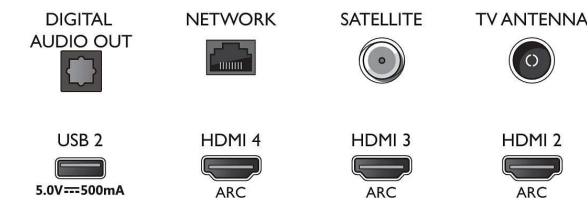

Дизайн

- Цветове на телевизора: Метален козметичен панел в светло сребристо
- Дизайн на стойка: Централна стойка с арка в светло сребристо

Connections

Side

Bottom

Дата на издаване
2023-07-29

Версия: 10.4.1

EAN: 87 18863 02298 6