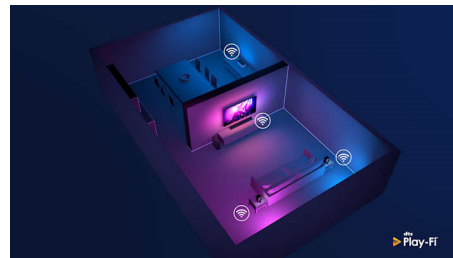

Дизайн

Сребрист метален козметичен панел. Централна стойка с арка.

65PUS8505/12

Гласов асистент

Управлявайте вашия Android телевизор на Philips с гласа си. Искате да поиграете, да гледате Netflix или да откриете съдържание и приложения в Google Play Магазин? Само кажете на телевизора си. Можете дори да управлявате всички домашни смарт устройства, съвместими с Google Assistant, като например да приглушите светлината и да настроите термостата за филмовата вечер. Без да ставате от дивана. Дните на търсене на дистанционното управление на телевизора свършиха. Сега вече можете да използвате гласа си, за да управлявате вашия Android телевизор на Philips чрез устройства, съвместими с Alexa, като Amazon Echo. Включете вашия телевизор, сменете канала, превключете на вашата игрова конзола и други с Alexa.

DTS Play-Fi

С DTS Play-Fi на вашия телевизор Philips можете да се свързвате със съвместими високоговорители във всяка стая. Имате безжични високоговорители в кухнята? Слушайте филма, докато приготвяте лека закуска, или следете спортните коментари, докато вземате напитки за всички.