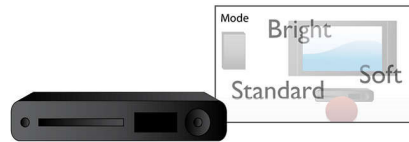

Virtual Dolby Surround

Το Virtual Dolby Surround είναι μια τεχνολογία επεξεργασίας για την ενίσχυση του surround ήχου. Δημιουργεί την αίσθηση του Dolby Pro Logic χωρίς την ανάγκη επιπλέον πίσω ηχείων. Βυθίζεστε

ολοκληρωτικά στην τηλεοπτική σας εμπειρία.

Συμπαγής σχεδίαση

Συμπαγής σχεδίαση

Είσοδος PC

Με την είσοδο PC μπορείτε να συνδέσετε την τηλεόρασή σας σε έναν υπολογιστή και να την χρησιμοποιήσετε ως οθόνη του υπολογιστή.

Smart Picture

Το Smart Picture προσφέρει βέλτιστες ρυθμίσεις εικόνας για χρώμα, φωτεινότητα, κορεσμό, αντίθεση, ευκρίνεια, και πολλές ακόμη, για συνεχή βελτίωση της συνολικής οπτικής εμπειρίας σας.

Smart Sound