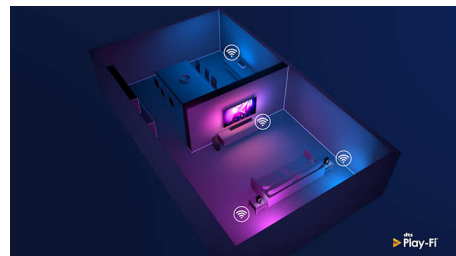

### Συμβατότητα με DTS Play-Fi

Με το DTS Play-Fi στην τηλεόραση Philips, μπορείτε να συνδέσετε συμβατά ηχεία σε οποιοδήποτε δωμάτιο. Έχετε ασύρματα ηχεία στην κουζίνα; Ακούστε την ταινία σας ενώ κάνετε ένα σνακ ή παρακολουθήστε τον σχολιασμό αθλητικής εκπομπής ενώ ετοιμάζετε ποτά για την παρέα.