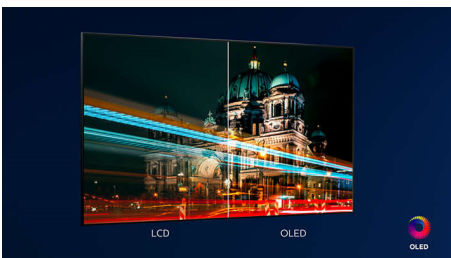

Τηλεόραση OLED της Philips

Με την τηλεόραση OLED της Philips, έχετε ευρύτερη γωνία προβολής και μοναδικά

ζωντανή εικόνα. Τα μαύρα είναι πιο βαθιά. Τα χρώματα είναι πιο ρεαλιστικά. Οι λεπτομέρειες στις σκιές και στα φωτεινά σημεία αναπαράγονται με ακρίβεια. Υποστηρίζονται όλες οι κύριες μορφές HDR. Θα νιώθετε όλη τη δύναμη κάθε σκηνής.