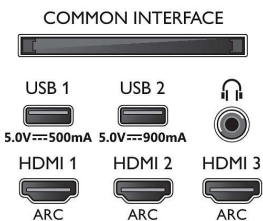

Connections

Side