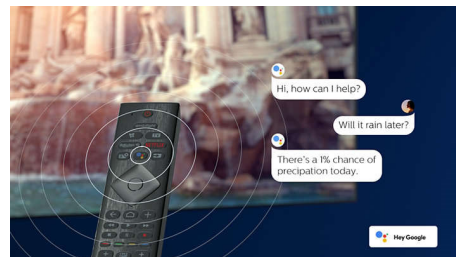

### Έξυπνος φωνητικός έλεγχος

Πατήστε ένα κουμπί στο τηλεχειριστήριο για να μιλήσετε στο Google Assistant. Ελέγξτε με τη φωνή σας την τηλεόραση ή τις έξυπνες οικιακές συσκευές που είναι συμβατές με το Google Assistant. Μπορείτε επίσης να ζητήσετε από την Alexa να ελέγξει την τηλεόραση μέσω συσκευών με δυνατότητα Alexa.