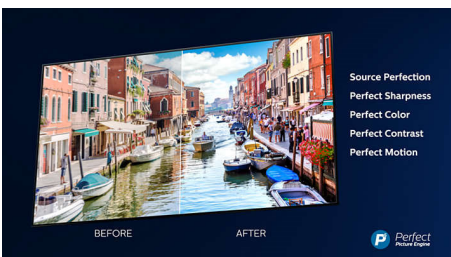

Σύστημα εικόνας Philips P5

Το σύστημα P5 της Philips προσφέρει εικόνες τόσο εκπληκτικές όσο και το περιεχόμενο που αγαπάτε. Οι λεπτομέρειες έχουν σαφώς μεγαλύτερο βάθος. Τα χρώματα είναι ζωντανά, ενώ οι τόνοι του δέρματος είναι πιο φυσικοί. Η αντίθεση είναι τόσο ευκρινής, που θα νιώθετε κάθε λεπτομέρεια. Η κίνηση είναι εξαιρετικά ομαλή.