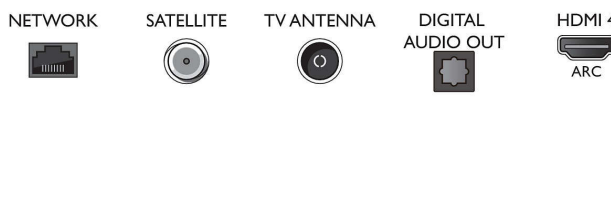

Bottom

Ημερομηνία έκδοσης
2023-07-29

Έκδοση: 13.1.1

EAN: 87 18863 02789 9

© 2023 Koninklijke Philips N.V.
Με την επιφύλαξη παντός δικαιώματος.

Οι προδιαγραφές ενδέχεται να αλλάζουν χωρίς προειδοποίηση. Τα εμπορικά σήματα ανήκουν στην Koninklijke Philips N.V. ή στους αντίστοιχους ιδιοκτήτες.

www.philips.com