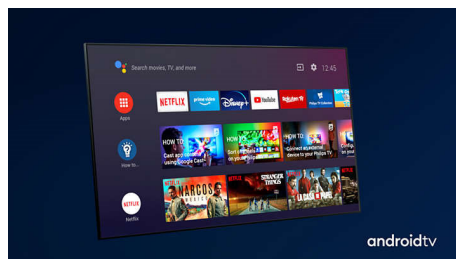

Τηλεόραση Android. Απλά έξυπνη.

Η τηλεόραση Android της Philips σας προσφέρει το περιεχόμενο που θέλετε, όποτε το θέλετε. Μπορείτε να προσαρμόσετε την αρχική οθόνη, ώστε να εμφανίζει τις αγαπημένες σας εφαρμογές,

65OLED705/12

διευκολύνοντας τη ροή των ταινιών και των αγαπημένων σας εκπομπών. Εναλλακτικά, μπορείτε να συνεχίσετε από το σημείο όπου σταματήσατε.