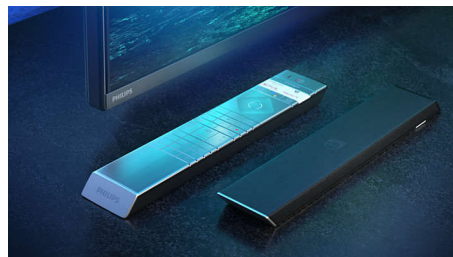

vizionezi, obții detalii și contrast realiste, culori bogate și mișcări line.

Televizor Philips OLED+ cu HDR

OLED+

The difference is real.

Un televizor Philips OLED+ 4K UHD este compatibil cu principalele formate HDR. Indiferent dacă este vorba de un serial care nu trebuie pierdut sau de cel mai recent joc, fiecare scenă va avea detalii bogate. Dacă vizionezi sau joci jocuri într-o cameră cu lumină puternică, televizorul reglează automat imaginea astfel încât să arate în continuare uimitor.

Dolby Vision și Dolby Atmos.

Datorită compatibilității cu formatele audio și video premium de la Dolby, jocurile și conținut HDR vizionat vor arăta și vor suna excepțional. Te vei bucura de o imagine care reflectă intențiile inițiale ale regizorului și vei asculta un sunet amplu, cu claritate și profunzime reale. Excelent pentru orice film, serial sau joc.

Materiale premium.

Materialele premium fac diferența în cazul acestui televizor OLED+. Grila din plasă deasă

48OLED936/12

pentru difuzoare este completată de materialul Kvadrat din amestec de lână, transparent din punct de vedere acustic, ce permite circulația liberă a sunetului în cameră. Telecomanda cu iluminare din spate este finisată cu piele Muirhead moale, obținută în mod responsabil.