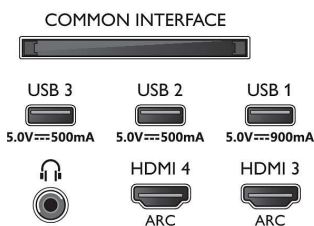

Android TV 4K UHD – sunet de la Bowers&Wilkins

Sunet de la Bowers & Wilkins Televizor cu Ambilight pe 4 laturi, Procesor de imagine dual P5 cu AI, Android TV de 121 cm (48")

Specificații

Ambilight

- Funcții Ambilight: Ambilight + Hue integrat, Muzică Ambilight, Adaptare la culoarea peretelui, Mod Lounge, AmbiSleep, Sunrise Alarm, AmbiWakeup, Mod Joc
- Versiune Ambilight: 4 laturi

Imagine/Ecran

- Raport lungime/lățime: 16:9
- Dimensiune diagonală ecran (inchi): 48 inch
- Dimensiune diagonală ecran (metric): 121 cm
- Afișaj: OLED 4K Ultra HD

- Rezoluție panou: 3840 x 2160
- Procesor de imagine: Procesor de imagine dual P5 cu AI
- Îmbunătățiri ale imaginii: Ultra rezoluție, Gamă largă de culori de 99 % DCI/P3, Dolby Vision, HDR10+, Perfect Natural Motion, Mod PQ AI, Compatibil cu CalMAN, Gestionarea culorilor ISF, Micro Dimming Perfect
- Dimensiune diagonală ecran (inch): 48 inchi

Rezoluție de afișare acceptată

- Ințrări pentru computer pe HDMI1/2: HDMI2.1

48OLED936/12

acceptat., până la 4K 120 Hz*, HDR acceptat, HDR10+/HLG

- Ințrări pentru computer pe HDMI3/4: HDMI2.0 acceptat.
- Ințrări video pe HDMI1/2: HDMI2.1 acceptat, până la 4K 120 Hz*, HDR acceptat, HDR10+/HLG
- Ințrări video pe HDMI3/4: HDMI2.0 acceptat.

Tuner/Recepție/Transmisie

- TV digital: DVB-T/T2/T2-HD/C/S/S2
- Redare video: PAL, SECAM
- Acceptă MPEG: MPEG2, MPEG4

Connections

Side