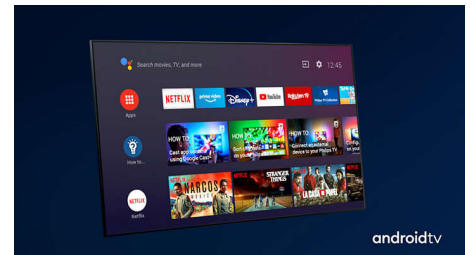

Pur și simplu inteligent. Android TV

Philips Android TV îți oferă conținutul dorit, atunci când dorești. Poți personaliza ecranul principal pentru a afișa aplicațiile preferate, permițându-ți să începi ușor streamingul filmelor și al serialelor favorite. Sau poți relua de unde ai rămas.