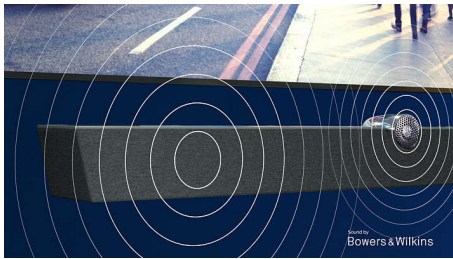

Android TV 4K UHD – sunet de la Bowers&Wilkins

Sunet de la Bowers & Wilkins Televizor cu Ambilight pe 4 laturi, Procesor de imagine dual P5 cu AI, Android TV de 121 cm (48")

Repere

Sunet de la Bowers & Wilkins.

O urmărire de mașini. O șoaptă. Muzică. Incinta acustică exclusivă Bowers & Wilkins oferă o performanță încântător de realistă oricărui conținut vizionat. Designul emblematic cu tweeter în partea de sus menține dialogul impecabil. Iar cu difuzoarele orientate în sus poți să profiți la maximum de captivantul Dolby Atmos.